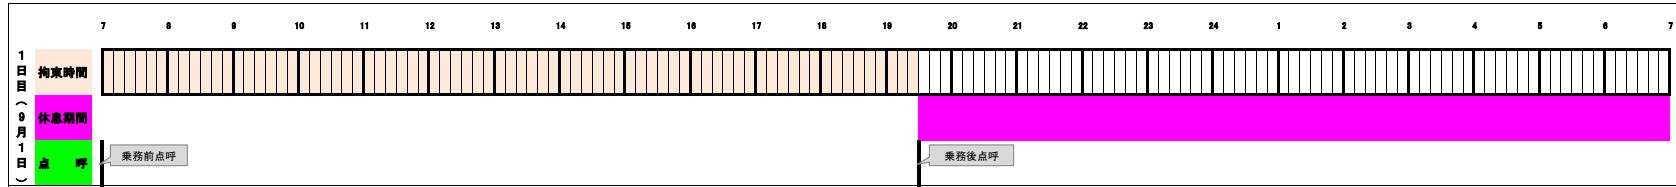

# 運行表

点呼記録簿【解答版】と照らし合わせながらご覧ください。

※目盛りは10分単位です。