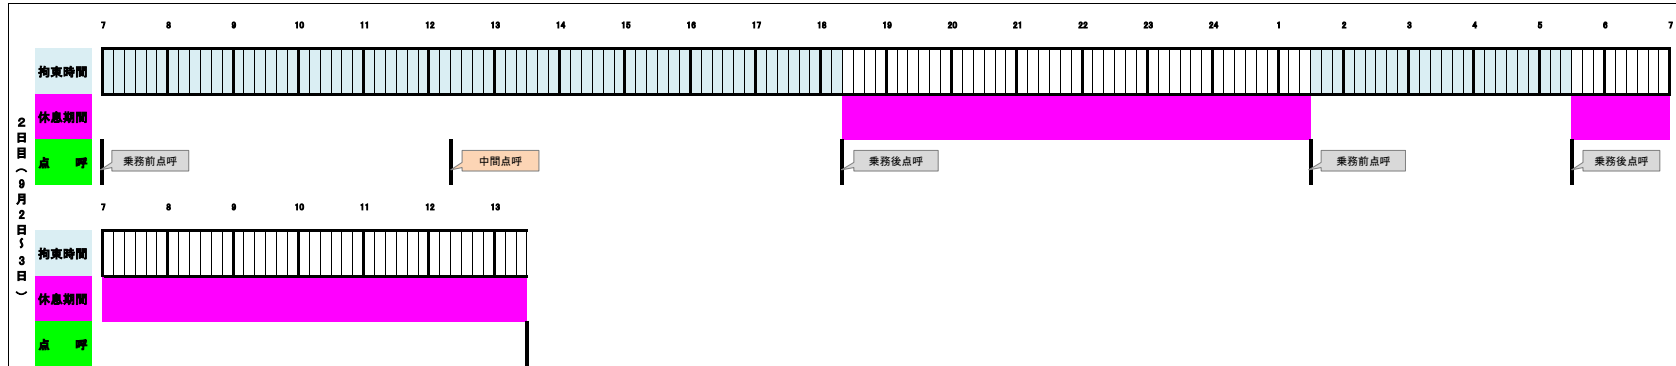

# 運行表

点呼記録簿【解答版】と照らし合わせながらご覧ください。

※目盛りは10分単位です。