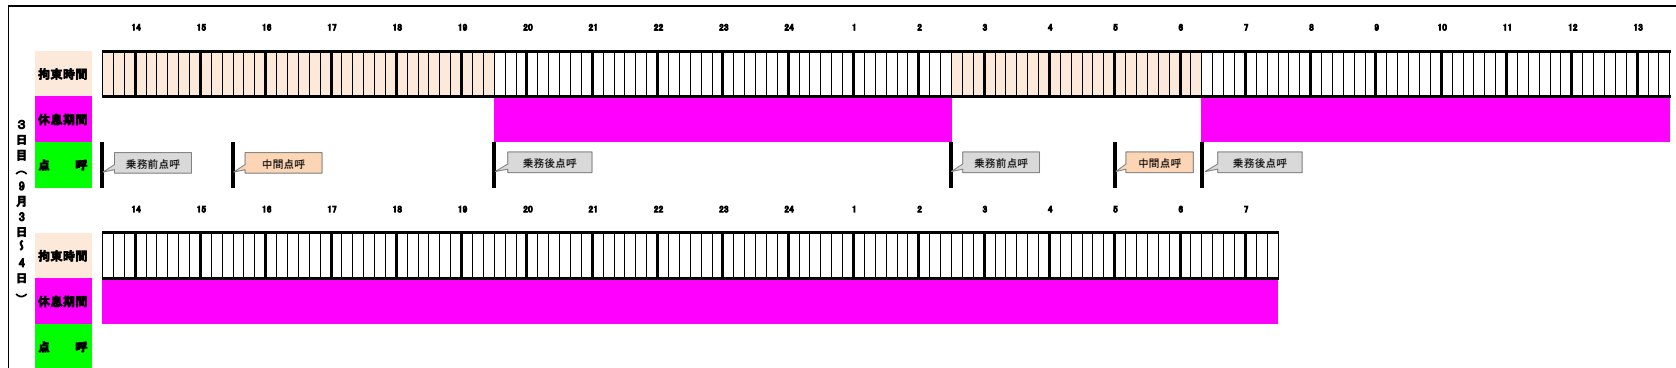

# 運行表

点呼記録簿【解答版】と照らし合わせながらご覧ください。

※目盛りは10分単位です。