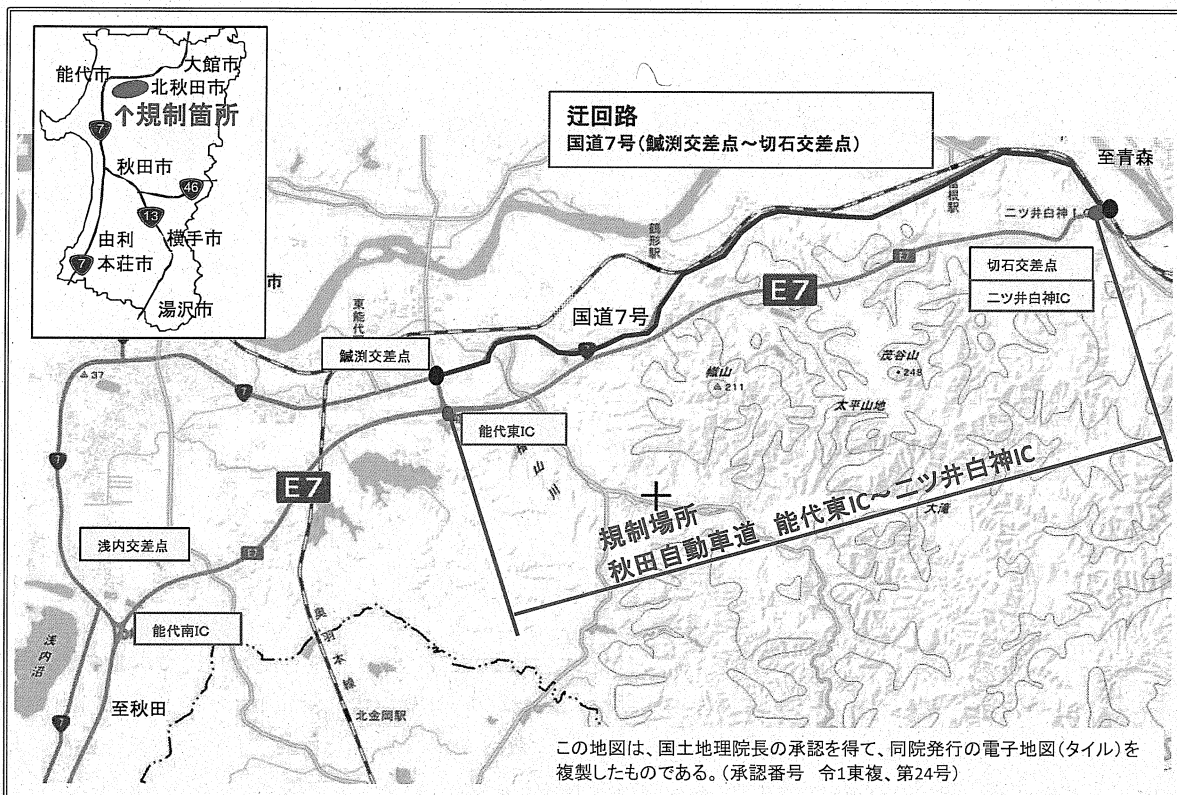

E7 秋田自動車道 能代東IC～二ツ井白神IC 夜間全面通行止めのお知らせ

E7 秋田自動車道 能代東IC～二ツ井白神ICにおいて、事故損傷による
損傷復旧工事のため夜間全面通行止めを行います。

道路利用者の皆様には大変ご迷惑をおかけ致しますが、ご理解とご協力をお
願い致します。

1. 規制場所 **E7** 秋田自動車道 能代東IC～二ツ井白神IC
2. 規制内容 夜間全面通行止め
※緊急車両（救急車等）のみ通行可能です。
ただし、現地誘導員の指示に従うこと。
3. 規制日 令和2年3月11日(水)
21:00～翌6:00
予備日：令和2年3月12日(木) ※天候等により中止
又は規制期間が変更になる場合があります。
4. 迂回路 国道7号をご利用ください。