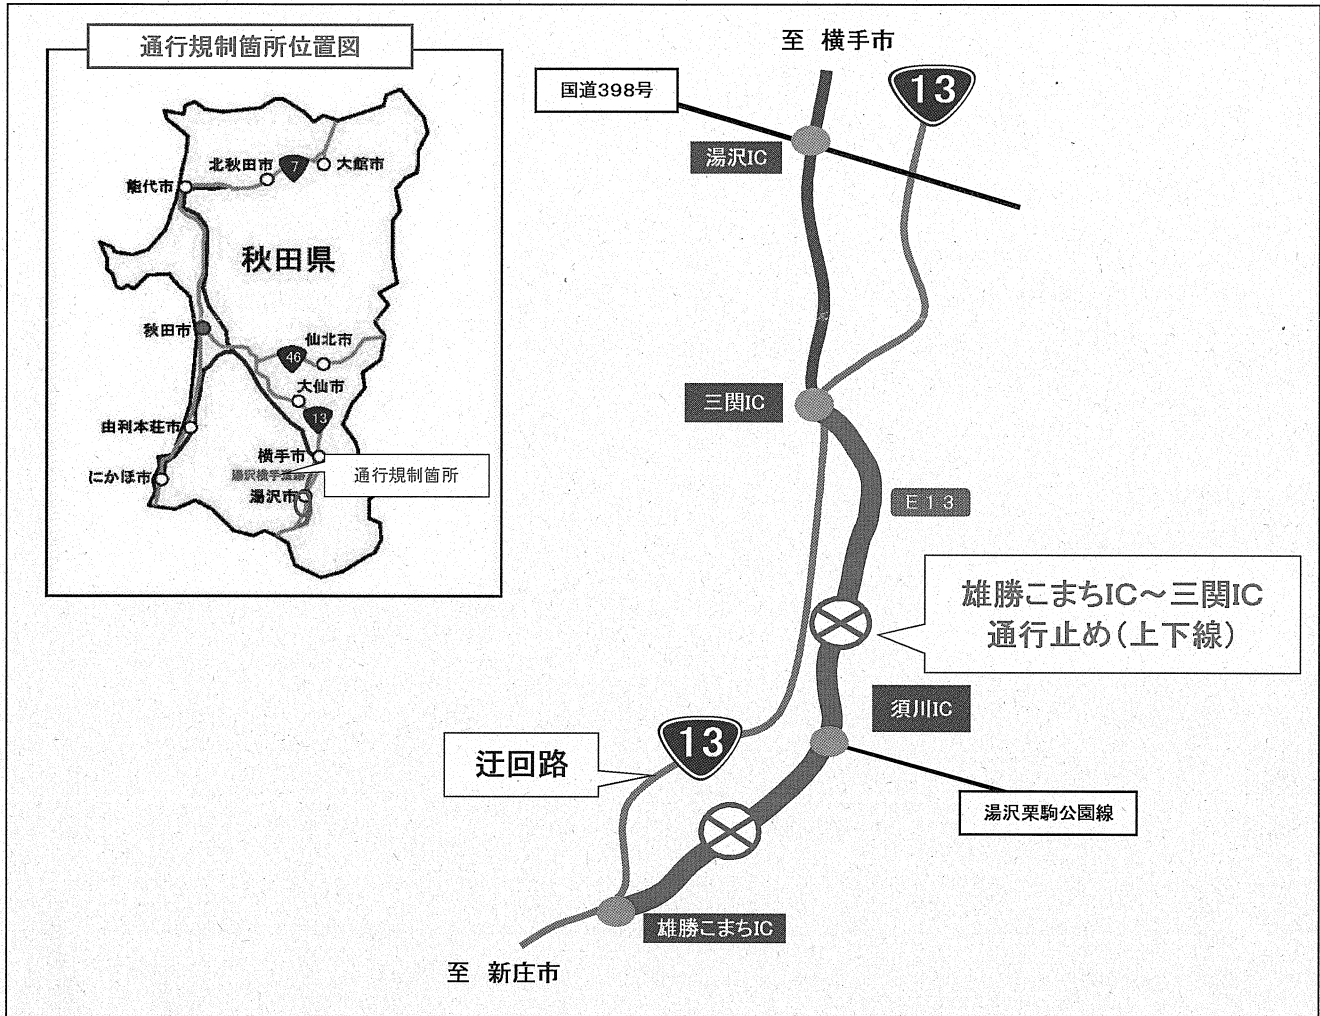

E13

湯沢横手道路(雄勝こまちIC～三関IC) 夜間通行止めのお知らせ

E13湯沢横手道路では「道路情報表示設備、ワイヤーロープ式防護柵復旧」工事のため、**夜間通行止め[雄勝こまちIC～三関IC 上下線]**を行いますので、ご協力をお願いします。

規制箇所	E13 湯沢横手道路 雄勝こまちIC ～ 三関IC
規制内容	通行止め(上下線)
規制期間	令和2年2月 25日(火) 【予備日】令和2年2月26日(水)～令和2年3月4日(火)の内1日(土日除く) ※天候等により、中止又は規制期間が変更になる場合があります。
規制時間	20:00 ～ 翌日6:00
迂回路	国道13号をご利用ください。

【お問い合わせ先】

(工事・通行止めに関すること)

国土交通省東北地方整備局湯沢河川国道事務所 道路管理課

TEL 0183-73-3174(代)

国土交通省東北地方整備局湯沢河川国道事務所 湯沢国道維持出張所

TEL 0183-72-1661

(道路情報に関すること)

日本道路交通情報センター 秋田情報