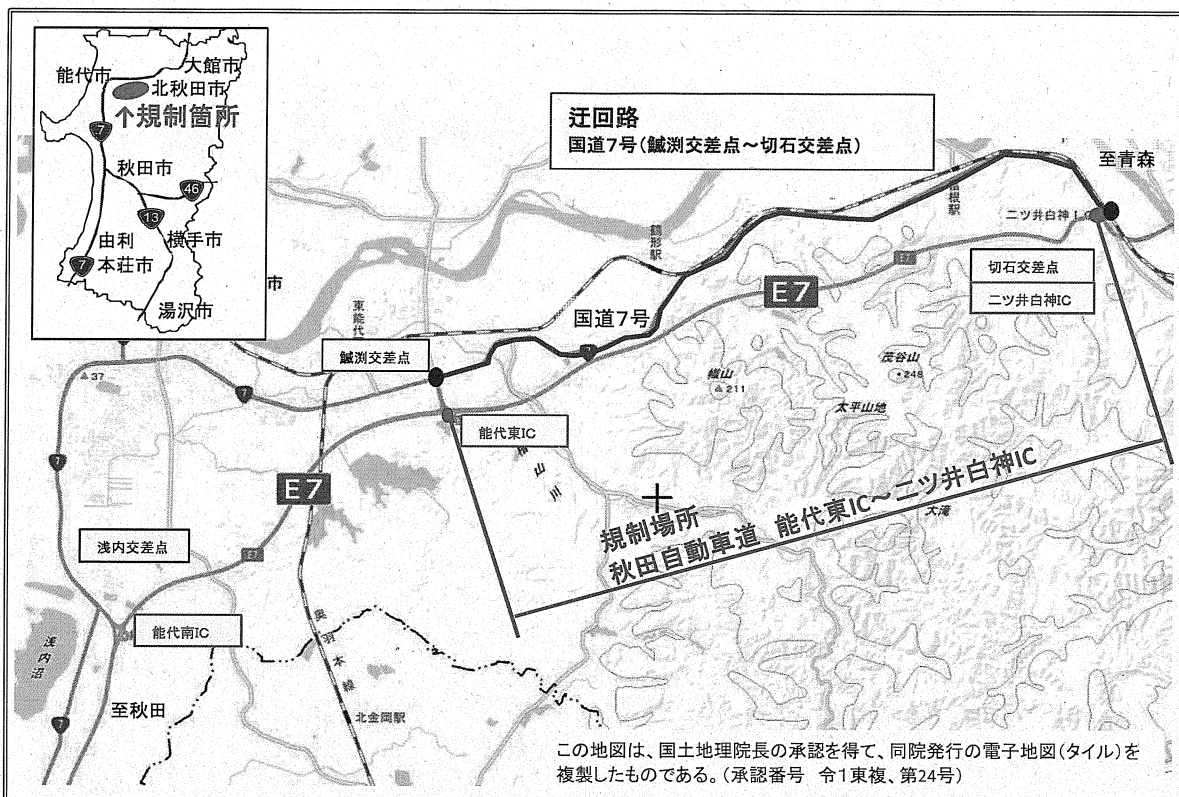

# E7 秋田自動車道 能代東IC～二ツ井白神IC 夜間全面通行止めのお知らせ

E7 秋田自動車道 能代東IC～二ツ井白神ICにおいて、事故損傷による補修工事のため夜間全面通行止めを行います。

道路利用者の皆様には大変ご迷惑をおかけ致しますが、ご理解とご協力をお願い致します。

1. 規制場所 **E7** 秋田自動車道 能代東IC～二ツ井白神IC
2. 規制内容 夜間全面通行止め  
※緊急車両(救急車等)のみ通行可能です。  
ただし、現地誘導員の指示に従うこと。
3. 規制日 令和2年2月12日(水)～2月13日(木)  
毎夜とも 21:00～翌6:00  
予備日: 令和2年2月14日(金) ※天候等により中止  
又は規制期間が変更になる場合があります。
4. 迂回路 国道7号をご利用ください。