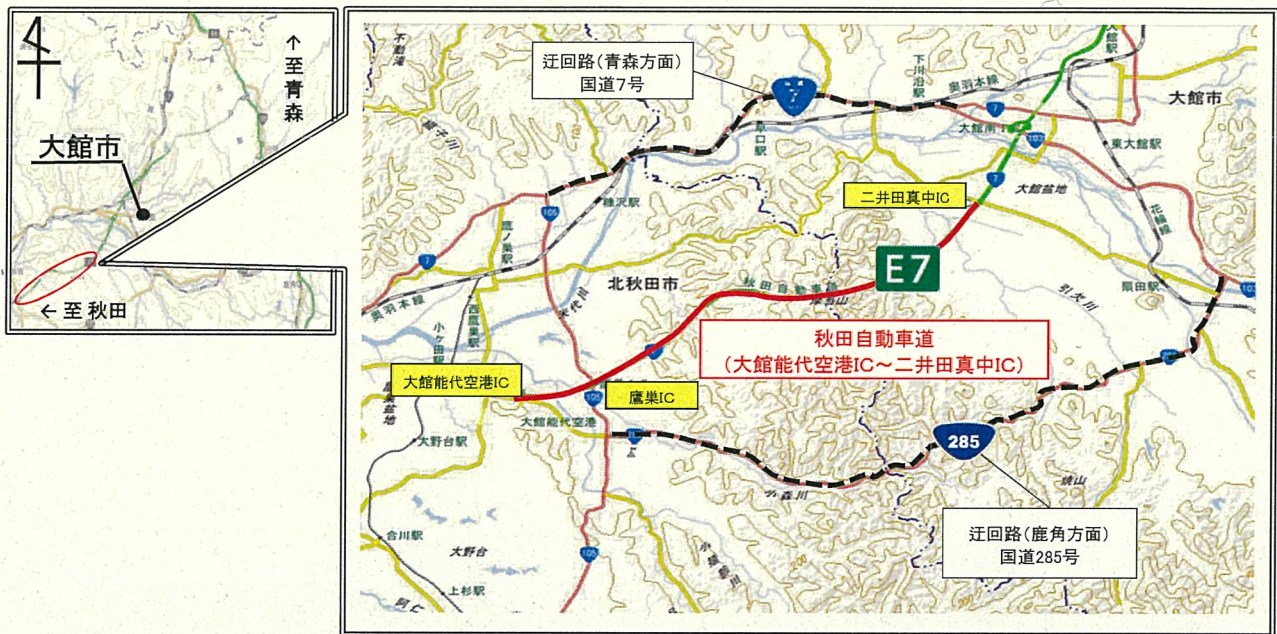

## E7 秋田自動車道(大館能代空港IC~二井田真中IC)

### 夜間全面通行止めのお知らせ

E7 秋田自動車道(大館能代空港IC~二井田真中IC)において、トンネル内作業(舗装修繕及び機器保守点検)のため、次のとおり**夜間全面通行止め**を行いますのでご協力をお願い致します。

この地図は、国土地理院長の承認を得て、同院発行の電子地形図(タイル)を複製したものである。(承認番号 平30 東複、第23号)

1. 規制場所 北秋田市脇神~大館市櫃崎 地内  
( E7 大館能代空港IC~二井田真中IC )
2. 規制内容 **夜間全面通行止め**  
※消防・救急等の緊急車両は通行可  
ただし、現地誘導員の指示に従うこと
3. 規制日時 **令和元年10月9日(水)から10月11日(金)**  
**午後8時から翌午前6時まで**
4. 迂回路 青森方面 一般国道7号  
鹿角方面 一般国道285号