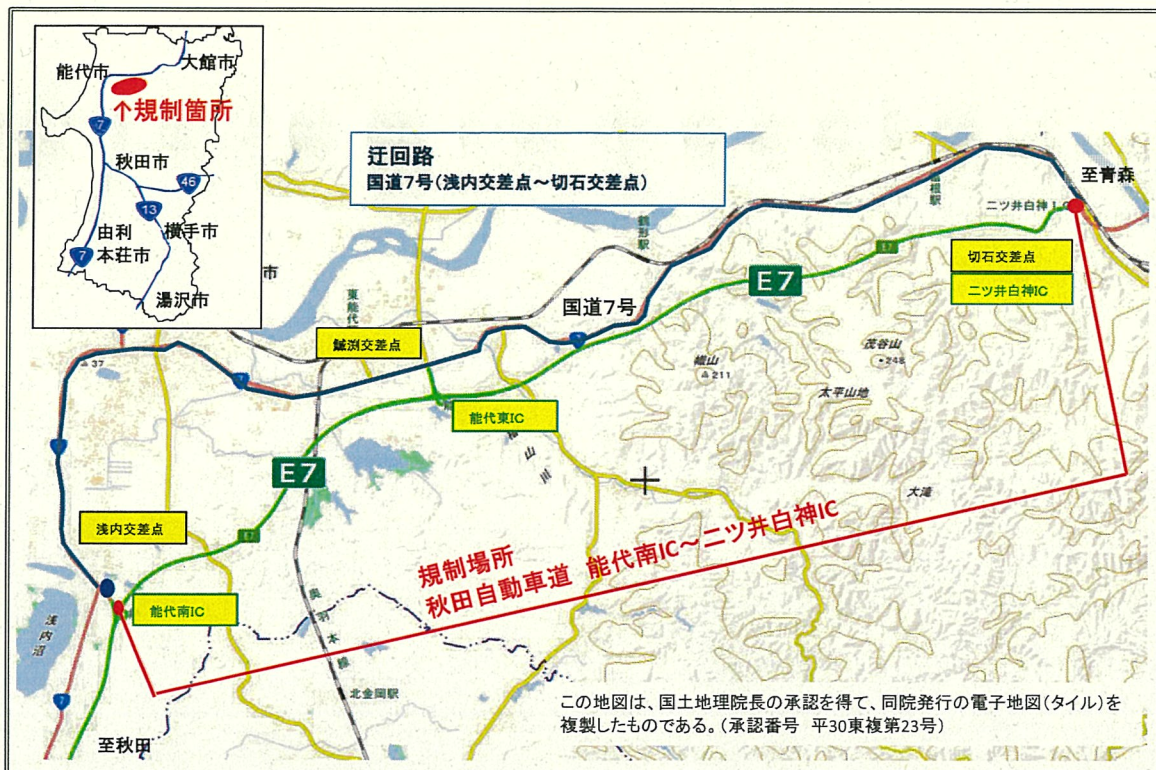

## E7 秋田自動車道 能代南IC～二ツ井白神IC 夜間全面通行止めのお知らせ

E7 秋田自動車道 能代南IC～二ツ井白神ICにおいて、「ワイヤロープ式防護柵設置、舗装補修等」工事のため**夜間全面通行止め**を行います。道路利用者の皆様には大変ご迷惑をおかけ致しますが、ご理解とご協力をお願い致します。

1. 規制場所 **E7** 秋田自動車道 能代南IC～二ツ井白神IC
2. 規制内容 **夜間全面通行止め**  
※緊急車両(救急車等)のみ通行可能です。
3. 規制日 **令和元年9月9日(月)～11月29日(金)**  
**毎夜20:00～翌6:00(土日、祝日を除く)**  
※天候等により中止又は規制期間が変更になる場合があります。
4. 迂回路 国道7号をご利用ください。

※NEXCO東日本管理区間の秋田自動車道 琴丘森岳IC～能代南ICについても、令和元年8月20日～9月27日の毎夜20時～翌6時(土日、祝日を除く)で全面通行止めとなりますので御注意下さい。