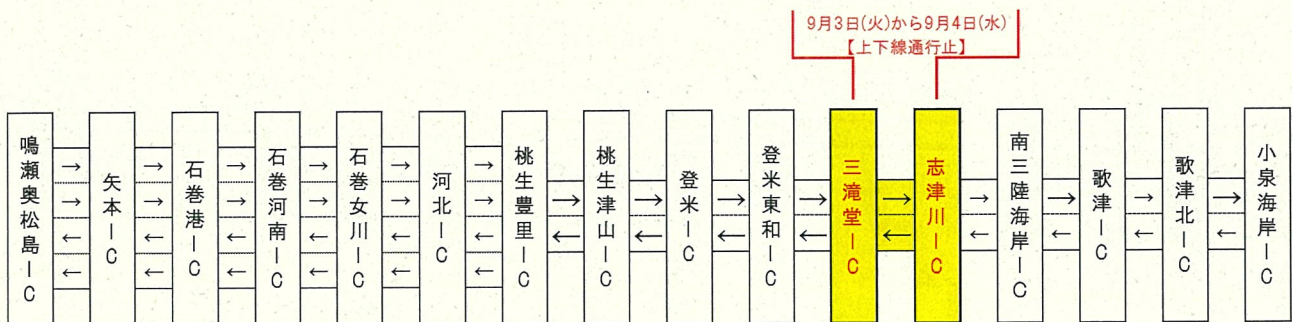

E45三陸自動車道

三滝堂IC～志津川IC 上下線

夜間通行止のお知らせ

三陸自動車道(三滝堂IC～志津川IC上下線)において、交通事故による道路附属物の
損傷調査を行うため夜間通行止めを実施しますので、ご協力をお願い致します。

◆夜間通行止め区間

三滝堂IC から 志津川IC 間【上下線】

◆実施日

令和元年9月3日(火) から 9月4日(水)

◆実施時間帯

21時 から 翌朝6時 まで

◆ 9月 通行規制カレンダー

月	火	水	木	金	土	日
						1
2	3	4	5	6	7	8
9	10	11	12	13	14	15
16	17	18	19	20	21	22
23	24	25	26	27	28	29
30						

※ただし緊急車両の通行は現地の交通誘導員の指示に従ってください。

※作業の進捗により、予定より早く通行止めを終了する場合がございます。

■ 三陸道・国道45号の通行止め情報は『仙台河川国道事務所』のHPの「道路通行規制情報」のバナーからご覧になれます。
URL: <http://www.thr.mlit.go.jp/sendai/douro/kisei/index.html>

■ 通行止め情報のQRコード

※迂回路は国道45号・国道398号等をご利用ください。

【お問合せ先】

国土交通省 仙台河川国道事務所 道路管理第一課
国土交通省 仙台河川国道事務所 三陸道維持出張所
日本道路交通情報センター(仙台)
宮城県警察高速道路交通警察隊

電話:022-304-1814(ダイヤルイン)
電話:0225-96-7651
電話:050-3369-6604
電話:022-226-0582

道路緊急ダイヤル(無料) 道路の異状を見つけたら、『#9910』へご一報ください。