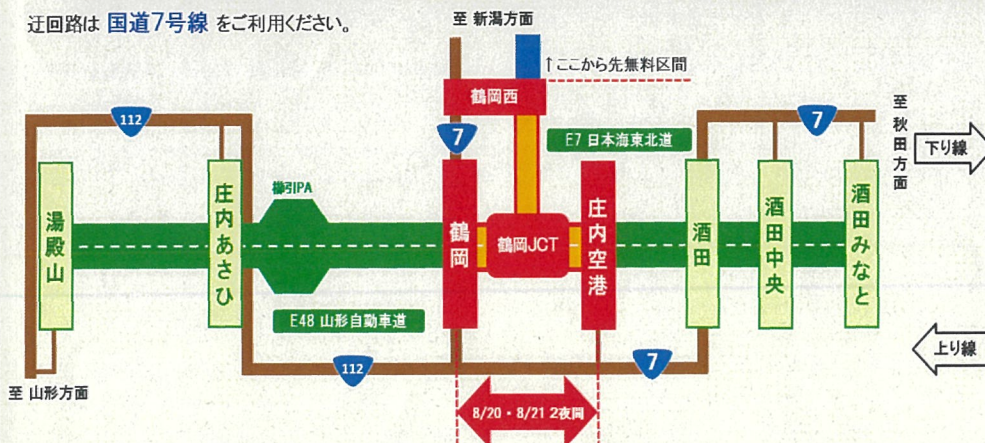

鶴岡西IC

上下線

庄内空港IC

8/20(火)・8/21(水)

各日とも 20:00 から 翌朝 6:00 まで

予備日 8/22(木)・23(金)・26(月)

迂回路は 国道7号線 をご利用ください。

舗装補修工事等を実施します。

ご迷惑をおかけしますが
ご理解とご協力をお願い
いたします。

各ICからの迂回路 詳細は
裏面をご覧ください。

工事内容や高速道路に関するお問い合わせは

24時間、365日、お客様の声をお聞きしています。
NEXCO東日本お客様センター
0570-024-024
または03-5338-7524

高速道路に関する情報は「ドラぶら」で
www.driveplaza.com/

ドラぶら 検索

通行止に関する情報は「ドラとら」で
<https://www.drivetraffic.jp/>