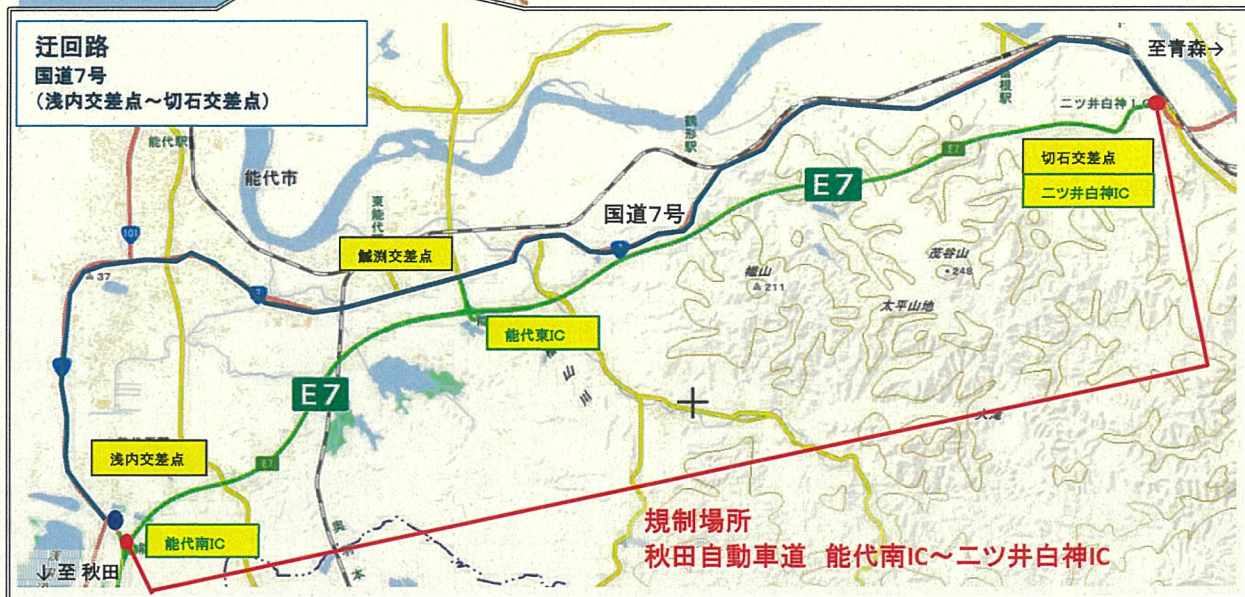

E7 秋田自動車道 能代南IC～二ツ井白神IC 夜間全面通行止めのお知らせ

E7 秋田自動車道 能代南IC～二ツ井白神ICにおいて、舗装補修調査、工事測量のため、夜間全面通行止めを行います。道路利用者の皆様には大変ご迷惑をおかけ致しますが、ご理解とご協力をお願い致します。

この地図は、国土地理院長の承認を得て、同院発行の電子地図（タイル）を複製したものである。（承認番号 平29東複、第33号）

1. 規制場所 **E7 秋田自動車道 能代南IC～二ツ井白神IC**
2. 規制内容 **夜間全面通行止め**
3. 規制日 **令和元年8月20日～21日（予備日：8月22日～23日）**
午後9：00～翌午前6：00
※天候等により規制日が変更となる場合があります。
4. 迂回路 国道7号