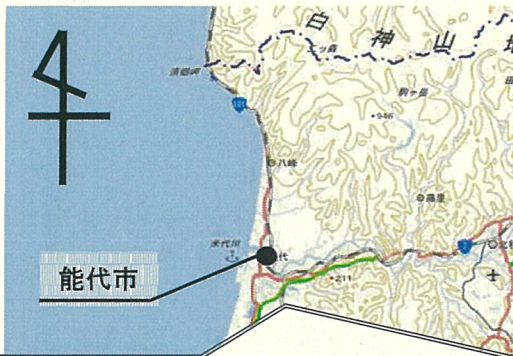

E7 秋田自動車道 能代南IC～二ツ井白神IC 夜間全面通行止めのお知らせ

E7 秋田自動車道 能代南IC～二ツ井白神ICにおいて、舗装補修調査、工事測量のため、夜間全面通行止めを行います。道路利用者の皆様には大変ご迷惑をおかけ致しますが、ご理解とご協力をお願い致します。

この地図は、国土地理院長の承認を得て、同院発行の電子地図（タイル）を複製したものである。（承認番号 平29東複、第33号）

1. 規制場所 **E7 秋田自動車道 能代南IC～二ツ井白神IC**
2. 規制内容 **夜間全面通行止め**
3. 規制日 **令和元年8月20日～21日（予備日：8月22日～23日）**
午後9：00～翌午前6：00
※天候等により規制日が変更となる場合があります。
4. 迂回路 国道7号