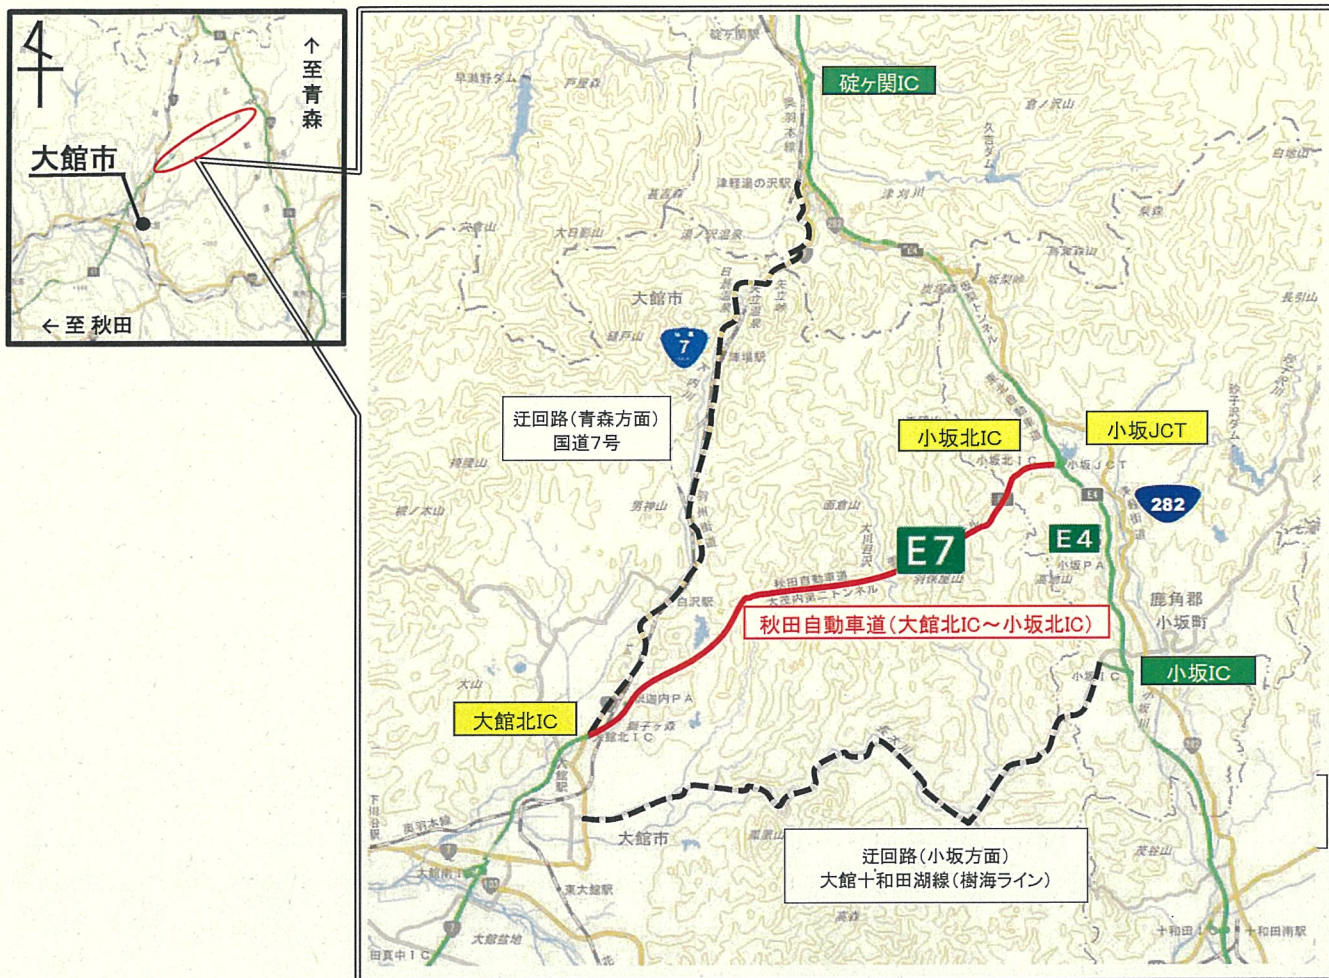

国東整能道管第 7号
令和元年 5月17日

関 係 各 位 殿

国土交通省 東北地方整備局
能代河川国道事務所長
(公印省略)

秋田自動車道の通行規制について（通知）

標記について、道路法第46条の規定に基づき、別紙のとおり通行規制を行うので通知します。

なお、貴職に関する機関にも周知されるようお願いいたします。

E7 秋田自動車道 (大館北 I C ~ 小坂北 I C)

夜間通行止めのお知らせ

E7 秋田自動車道(大館北IC~小坂北IC)において、路面清掃及び区画線補修のため、次のとおり**夜間全面通行止め**を行いますのでご協力をお願い致します。

この地図は、国土地理院長の承認を得て、同院発行の電子地形図(タイル)を複製したものである。(承認番号 平30 東複、第23号)

1. 規制場所 大館市釈迦内~小坂町小坂 地内
(**E7** 大館北 I C ~ 小坂北 I C)
2. 規制内容 **夜間全面通行止め**
※消防・救急等の緊急車両は通行可
ただし、現地誘導員の指示に従うこと
3. 規制日時 **令和元年6月3日(月)~6月7日(金)まで毎夜間
午後8時から翌午前6時まで**
4. 迂回路 青森方面 国道7号
小坂方面 主要地方道 大館十和田湖線(樹海ライン)