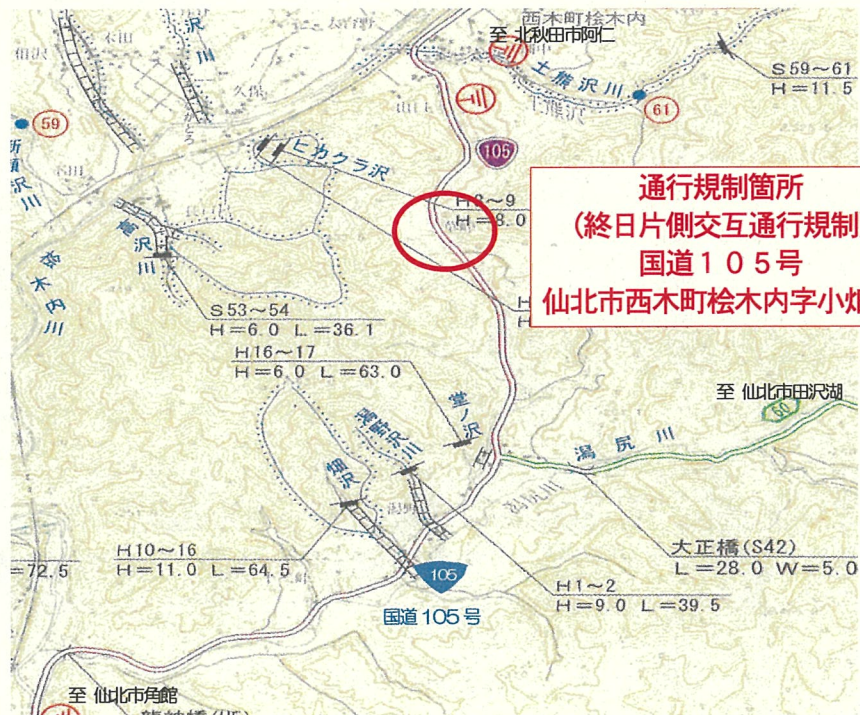

国道105号 仙北市西木町桧木内「通行規制」のお知らせ

国道105号 仙北市西木町桧木内字小畑張 地内における道路改良工事のため下記のとおり通行規制を行います。ご迷惑をおかけしますが、ご協力をお願いいたします。

1. 規制箇所 あきたけんせんぼくしにしきちょう ひのきないあざおぼたぼり 秋田県仙北市西木町桧木内字小畑張 地内 くさとうげ (草峠)
2. 規制内容 **終日片側交互通行規制**
3. 規制期間 **自 令和元年6月3日(月) から至 令和元年12月27日(金) (予定)**
4. 施工業者 かぶしきがいしゃ にしみやくみ 株式会社 西宮組

【位置図】

問い合わせ先	秋田県仙北地域振興局建設部	0187-63-3110
	秋田県建設部道路課	018-860-2483
	日本道路交通情報センター(秋田センター)	050-3369-6605