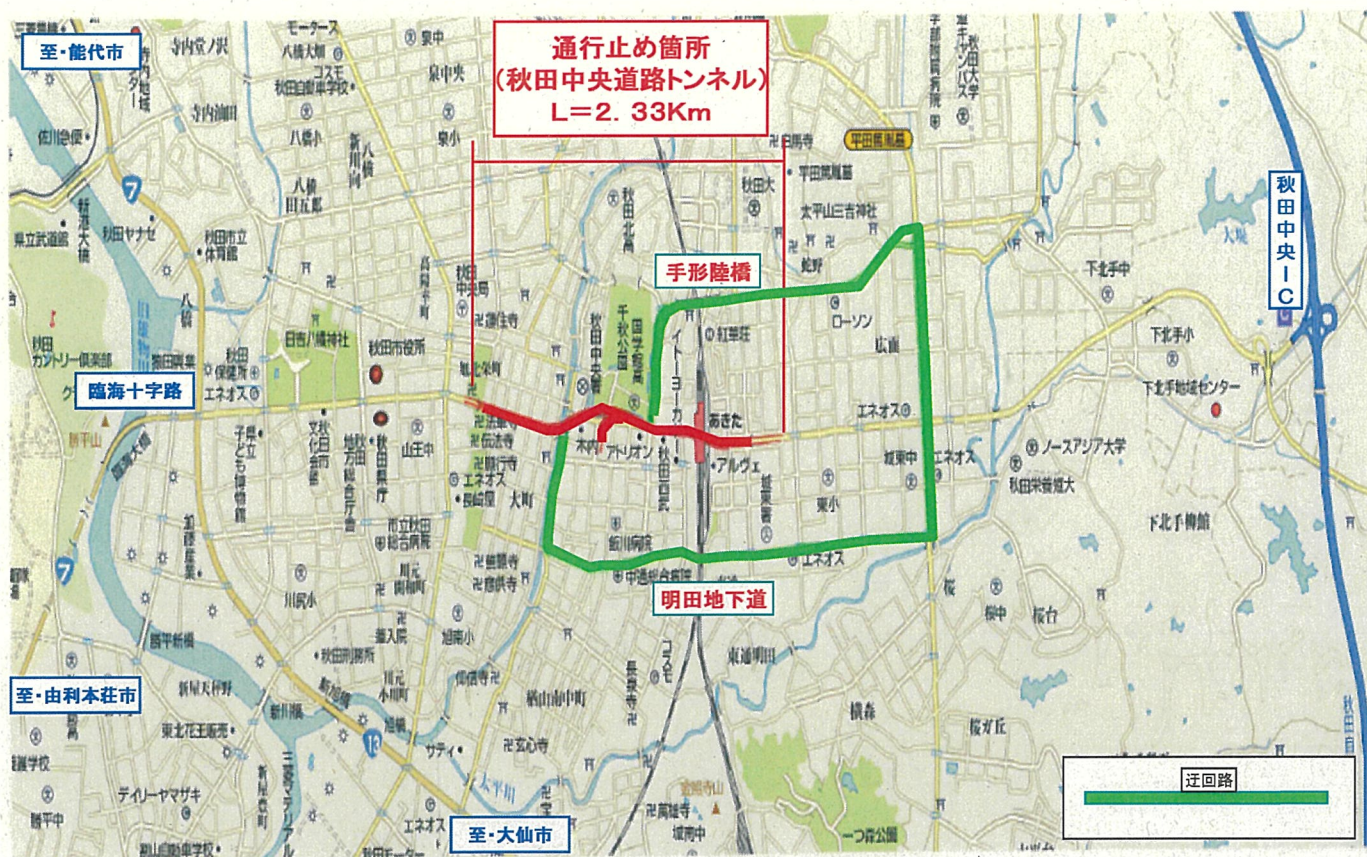

# ◇主要地方道秋田北野田線通行規制のお知らせ◇

県道(主)秋田北野田線の秋田中央道路トンネルにおいて遠方監視制御設備更新作業のため、**全面通行止め**となります。

ご迷惑をおかけしますが、ご協力よろしく申し上げます。

- 1 規制場所 **主要地方道 秋田北野田線 ( 秋田中央道路トンネル )**  
秋田市手形字西谷地～秋田市旭北栄町 地内  
秋田市手形字西谷地～秋田市中通1丁目 地内
- 2 規制内容 **全 面 通 行 止 め**
- 3 規制期間 平成31年2月28日(木) 21:00  
～3月1日(金) 6:00まで
- 4 迂回路 **県道 手形陸橋** または **市道 明田地下道** をご利用願います。