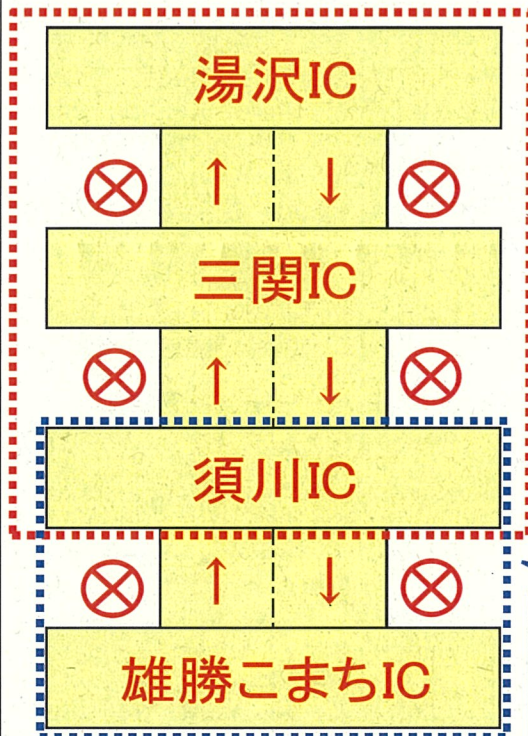

E13

東北中央自動車道 通行止のお知らせ

東北中央自動車道の「道路維持補修作業」のため、
「雄勝こまちIC～湯沢IC」上下線の通行止
 を下記のとおり行いますので、ご協力をお願いします。

至 横手市

至 新庄市

◆ 5月 通行規制カレンダー

月	火	水	木	金	土	日
			1	2	3	4
5	6	7	8	9	10	11
12	13	14	15	16	17	18
19	20	21	22	23	24	25
26	27	28	29	30	31	6/1
6/2	3	4	5	6	7	8

※このカレンダーは左端が月曜日です。

須川IC～湯沢IC
夜間通行止(上下線)

規制日時
 5月26日(月)
 ～28日(水)
 20:00～翌日5:00
 【予備日】
 5月29日(木)
 ～30日(金)

雄勝こまちIC～須川IC

終日通行止(上下線)
 規制日時
 5月26日(月) 9:00
 ～31日(土) 6:00
 【予備日】
 6月2日(月)
 ～3日(火)

通行規制箇所位置図

規制箇所	E13 東北中央自動車道 「雄勝こまちIC～湯沢IC」
規制内容	終日通行止(上下線) 雄勝こまちIC～須川IC 夜間通行止(上下線) 須川IC～湯沢IC
規制期間 規制時間	雄勝こまちIC～須川IC: 5月26日(月) 9:00 ～31日(土) 6:00 <予備日: 6月2日(月)～3日(火)> 須川IC～湯沢IC: 5月26日(月)～28日(水) 20:00～翌日5:00 <予備日: 5月29日(木)～30日(金)>
迂回路	※天候等により、中止又は規制期間が変更になる場合があります。 国道13号をご利用ください。