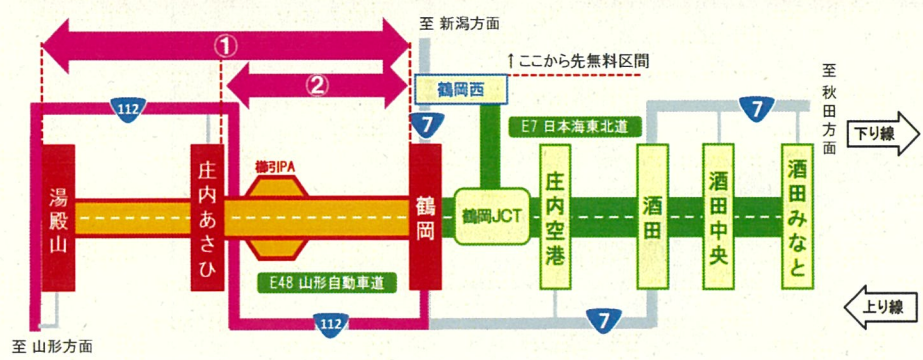

E48

山形道

夜間通行止

湯殿山IC

上下線

鶴岡IC

① 5/13(火) ~ 5/30(金)
予備日 6/2(月) ~ 6/18(水)

庄内あさひIC

上下線

鶴岡IC

② 6/2(月) ~ 6/10(火)
予備日 6/11(水) ~ 6/18(水)

毎夜 20:00 から 翌朝 6:00 まで
土・日・は実施しません

舗装補修工事・施設
設備の定期点検等

ご迷惑をおかけしますが
ご理解とご協力をお願い

工事内容や高速道路に関するお問い合わせは

24時間、365日、お客様の声をお聞かせしています。
NEXCO 東日本 お客様センター
0570-024-024
または 03-5308-2424

高速道路に関する情報は「ドラぶら」で
www.driveplaza.com/

ドラぶら 検索

通行止に関する情報は「ドラどろ」で

<https://www.drivetraffic.jp/>

庄内あさひIC出口からの迂回
路 詳細は 裏面をご覧ください。

【各ICからの迂回路案内】