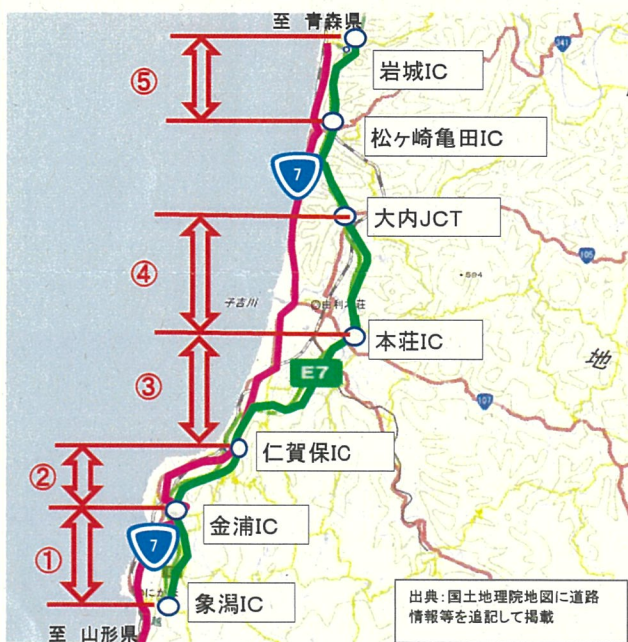

## 安全施設修繕に伴う夜間通行止めのお知らせ

日本海東北自動車道において、安全施設修繕のため下記のとおり夜間通行止めを行いますので、ご協力をお願いします。

規制日時（規制区間はいずれも**上下線**）

|          |                |              |
|----------|----------------|--------------|
| 3月24日（月） | 象潟IC ⇄ 仁賀保IC   | 21:00～翌日6:00 |
| 3月25日（火） | 松ヶ崎亀田IC ⇄ 岩城IC | 21:00～22:00  |
|          | 本荘IC ⇄ 大内JCT   | 23:00～翌日6:00 |
| 3月26日（水） | 仁賀保IC ⇄ 本荘IC   | 21:00～翌日6:00 |

規制内容 **通行止め**

※緊急車両（救急車等）も通行できませんので、国道7号を迂回して下さい。

規制理由 安全施設修繕

迂回路 国道7号

### 規制場所位置図

Restriction areas are indicated by yellow boxes with numbers 1-5 on the calendar grid:

- Area 1: March 25 (Mon)
- Area 2: March 25 (Mon)
- Area 3: March 26 (Tue)
- Area 4: March 26 (Tue)
- Area 5: March 26 (Tue)