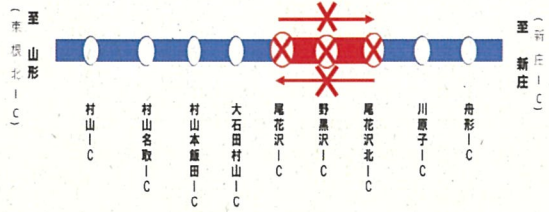

【凡例】 夜間規制 :21:00~6:00

※規制日は気象状況等により変更となる場合があります。

各規制区間

①大石田村山IC~尾花沢IC (全面通行止)

②尾花沢IC~尾花沢北IC (全面通行止)

③尾花沢北IC~川原子IC (全面通行止)