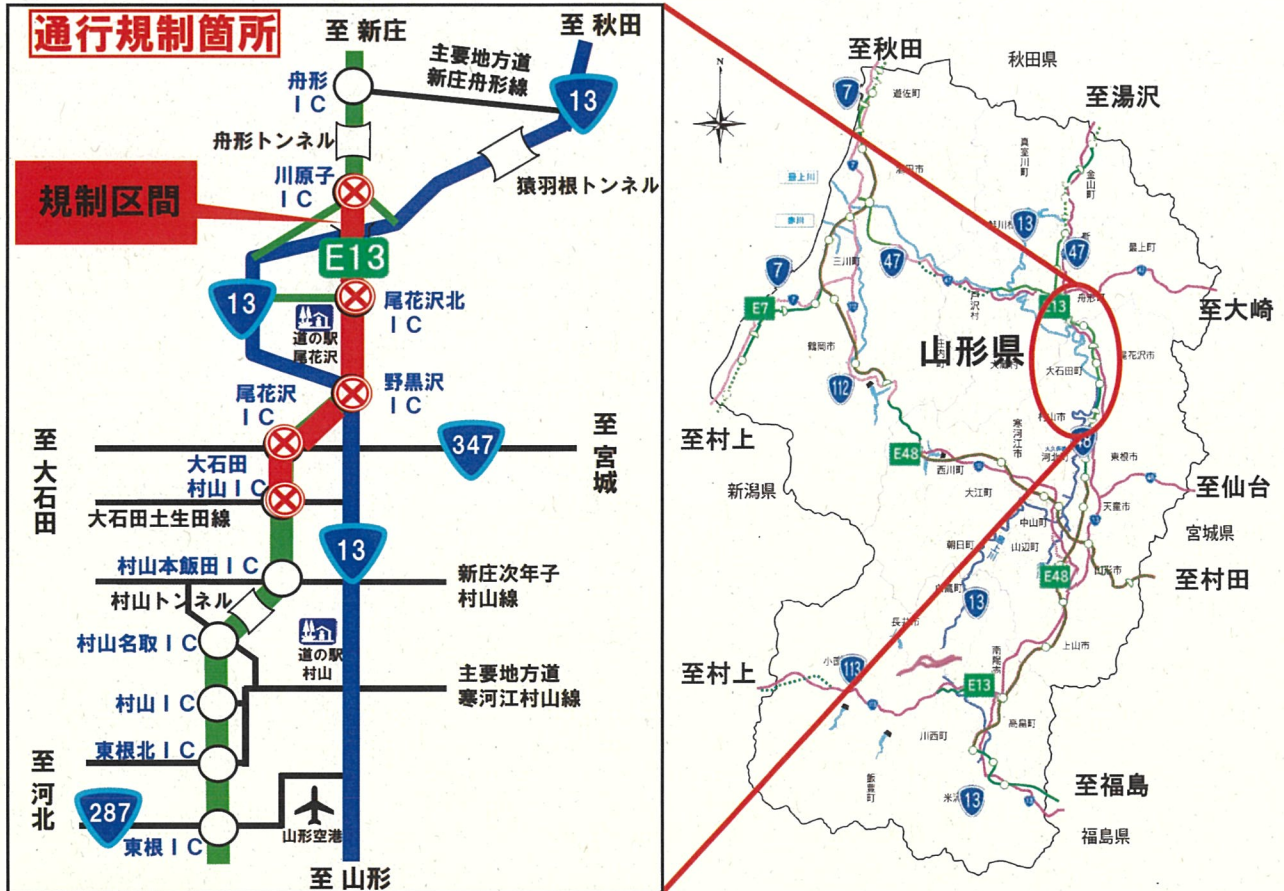

# E13

## 東北中央自動車道（大石田村山IC⇔川原子IC）

### 維持補修工事による夜間通行止のお知らせ

東北中央自動車道（大石田村山IC⇔川原子IC）において、維持補修工事のため夜間通行止を行います。

ご理解とご協力をお願いします。

規制場所	大石田村山IC ⇔ 川原子IC
規制内容	夜間全面通行止
規制期間	令和7年3月10日(月)～3月19日(水) ※詳細は別添カレンダーを参照してください ※土日祝日は規制しません。 ※気象状況等により変更となる場合があります
規制時間	日毎 21時00分 から 翌朝6時00分 まで
迂回路	国道13号をご利用下さい

【凡例】 夜間規制 :21:00~6:00

※規制日は気象状況等により変更となる場合があります。

各規制区間

①大石田村山IC~尾花沢IC (全面通行止)

②尾花沢IC~尾花沢北IC (全面通行止)

③尾花沢北IC~川原子IC (全面通行止)