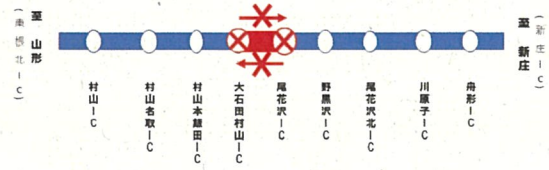

### 維持補修工事による夜間通行止のお知らせ

東北中央自動車道（大石田村山IC⇔川原子IC）において、維持補修工事のため夜間通行止を行います。

ご理解とご協力をお願いします。

規制場所	大石田村山IC ⇔ 川原子IC
規制内容	夜間全面通行止
規制期間	令和7年3月10日(月)～3月19日(水) ※詳細は別添カレンダーを参照してください ※土日祝日は規制しません。 ※気象状況等により変更となる場合があります
規制時間	日毎 21時00分 から 翌朝6時00分 まで
迂回路	国道13号をご利用下さい

国土交通省山形河川国道事務所 道路管理第一課 TEL 023-688-8943（規制関係）

” 尾花沢国道維持出張所 TEL 0237-23-2521（工事関係）

日本道路交通情報センター（山形情報） TEL 050-3369-6606

規制情報は携帯電話の下記サイトからもご覧になれます。

<http://keitai.thr.mlit.go.jp/yamagata/>

3月

日曜	月曜	火曜	水曜	木曜	金曜	土曜
						1
2	3	4	5	6	7	8
9	10 夜間①	11 夜間①	12 夜間①	13 夜間②	14 夜間②	15
16	17 夜間③	18 夜間③	19 予備日	20 春分の日	21	22
23	24	25	26	27	28	29
30	31					

【凡例】 夜間規制 :21:00~6:00

※規制日は気象状況等により変更となる場合があります。

各規制区間

①大石田村山IC~尾花沢IC (全面通行止)

②尾花沢IC~尾花沢北IC (全面通行止)

③尾花沢北IC~川原子IC (全面通行止)