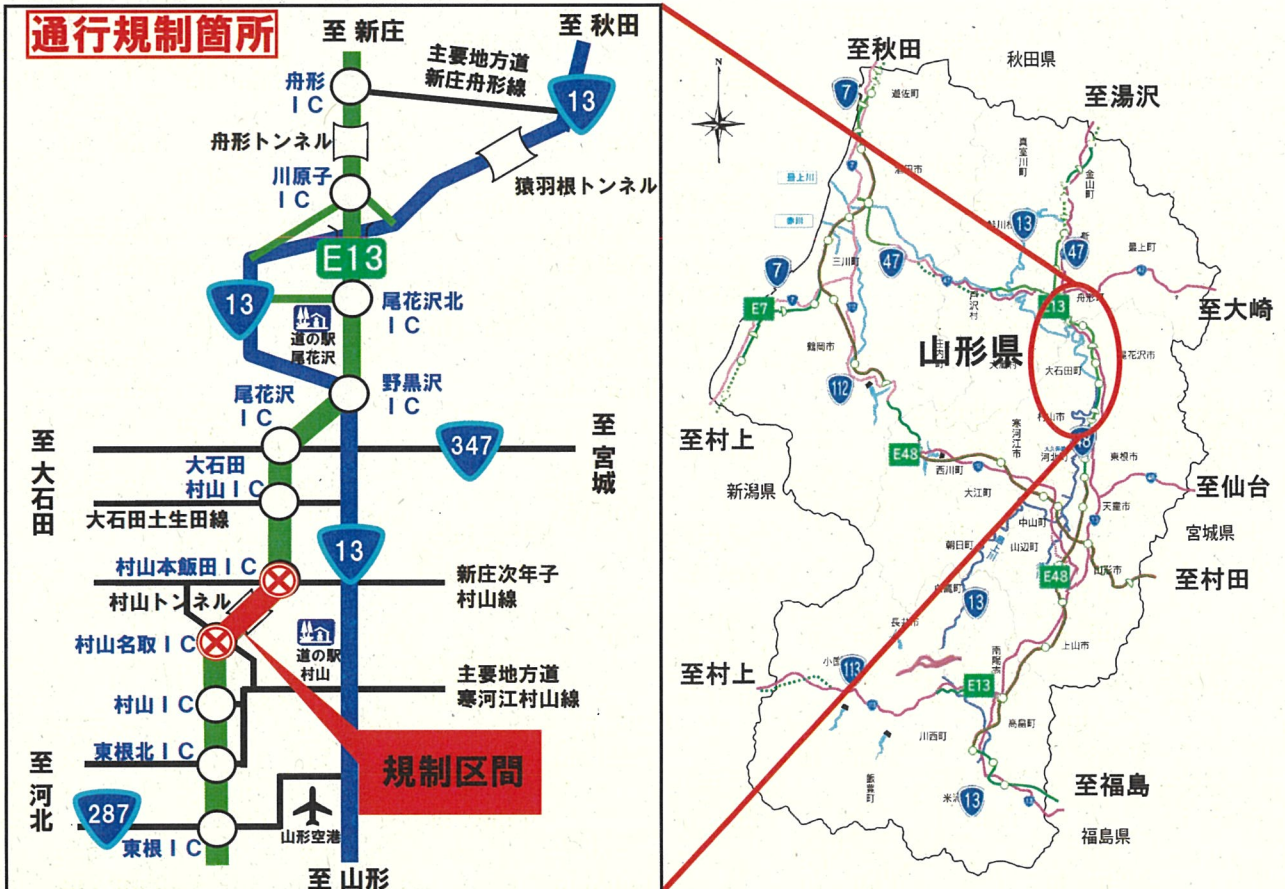

E13

東北中央自動車道（村山名取IC⇔村山本飯田IC）

気象観測設備設置工事による夜間通行止のお知らせ

東北中央自動車道（村山名取IC⇔村山本飯田IC）において、気象観測設備設置工事のため夜間通行止を行います。
ご理解とご協力をお願いします。

規制場所	村山名取IC ⇔ 村山本飯田IC
規制内容	夜間通行止（詳細は別添カレンダーを参照してください）
規制期間	令和7年2月20日（木）～2月25日（火） ※詳細は別添カレンダーを参照してください ※土日祝日は規制しません。 ※気象状況等により変更となる場合があります
規制時間	日毎 21時00分 から 翌朝6時00分 まで
迂回路	国道13号をご利用下さい

国土交通省山形河川国道事務所 道路管理第一課 TEL 023-688-8943（規制関係）
 " 尾花沢国道維持出張所 TEL 0237-23-2521（工事関係）
 日本道路交通情報センター（山形情報） TEL 050-3369-6606

規制情報は携帯電話の下記サイトからもご覧になれます。
<http://keitai.thr.mlit.go.jp/yamagata/>

規制予定カレンダー

2025年（令和7年） 2月						
日	月	火	水	木	金	土
9	10	11 <small>建国記念の日</small>	12	13	14	15
16	17	18	19	20	21	22
					村山名取IC ~村山本飯田IC 夜間全面通行止 上下線	村山名取IC ~村山本飯田IC 夜間通行止 上り線
23 <small>天皇誕生日</small>	24 <small>振替休日</small>	25	26	27	28	1
		村山名取IC ~村山本飯田IC 夜間通行止 上り線	村山名取IC ~村山本飯田IC 夜間通行止 (予備日)	村山名取IC ~村山本飯田IC 夜間通行止 (予備日)	村山名取IC ~村山本飯田IC 夜間通行止 (予備日)	

※ 当該規制予定カレンダーは、あくまでも予定のため前後する場合があります。
 悪天候などにより延期となった場合、予定は次の日にスライドし実施いたします。