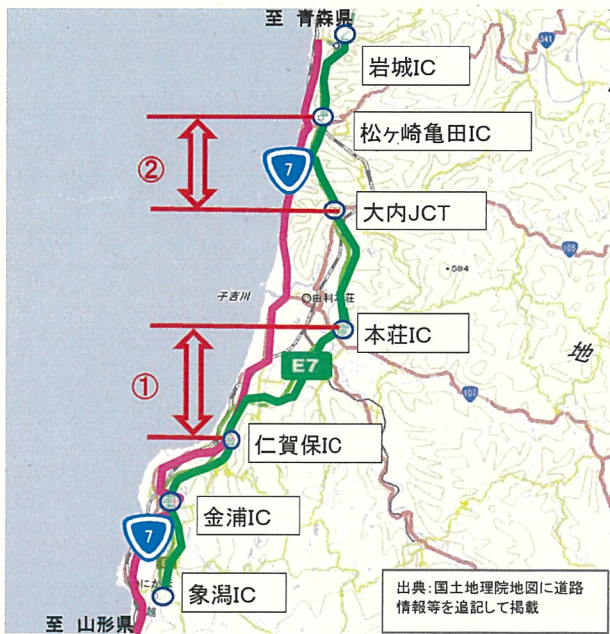

E7 日本海東北自動車道

橋梁点検に伴う夜間通行止めのお知らせ

日本海東北自動車道において、橋梁点検のため下記のとおり夜間通行止めを行いますので、ご協力をお願いします。

規制日時【夜間作業 **21:00～翌日6:00**】・規制区間【いずれも**上下線**】

12月2日（月）

～3日（火） 大内JCT ⇄ 松ヶ崎亀田IC

4日（水） 仁賀保IC ⇄ 本荘IC

予備日

4日（水） 大内JCT ⇄ 松ヶ崎亀田IC

5日（木） 仁賀保IC ⇄ 本荘IC

規制内容 **通行止め**

※緊急車両（救急車等）も通行できませんので、国道7号を迂回して下さい。

規制理由 橋梁点検

迂回路 国道7号

規制場所位置図

規制カレンダー