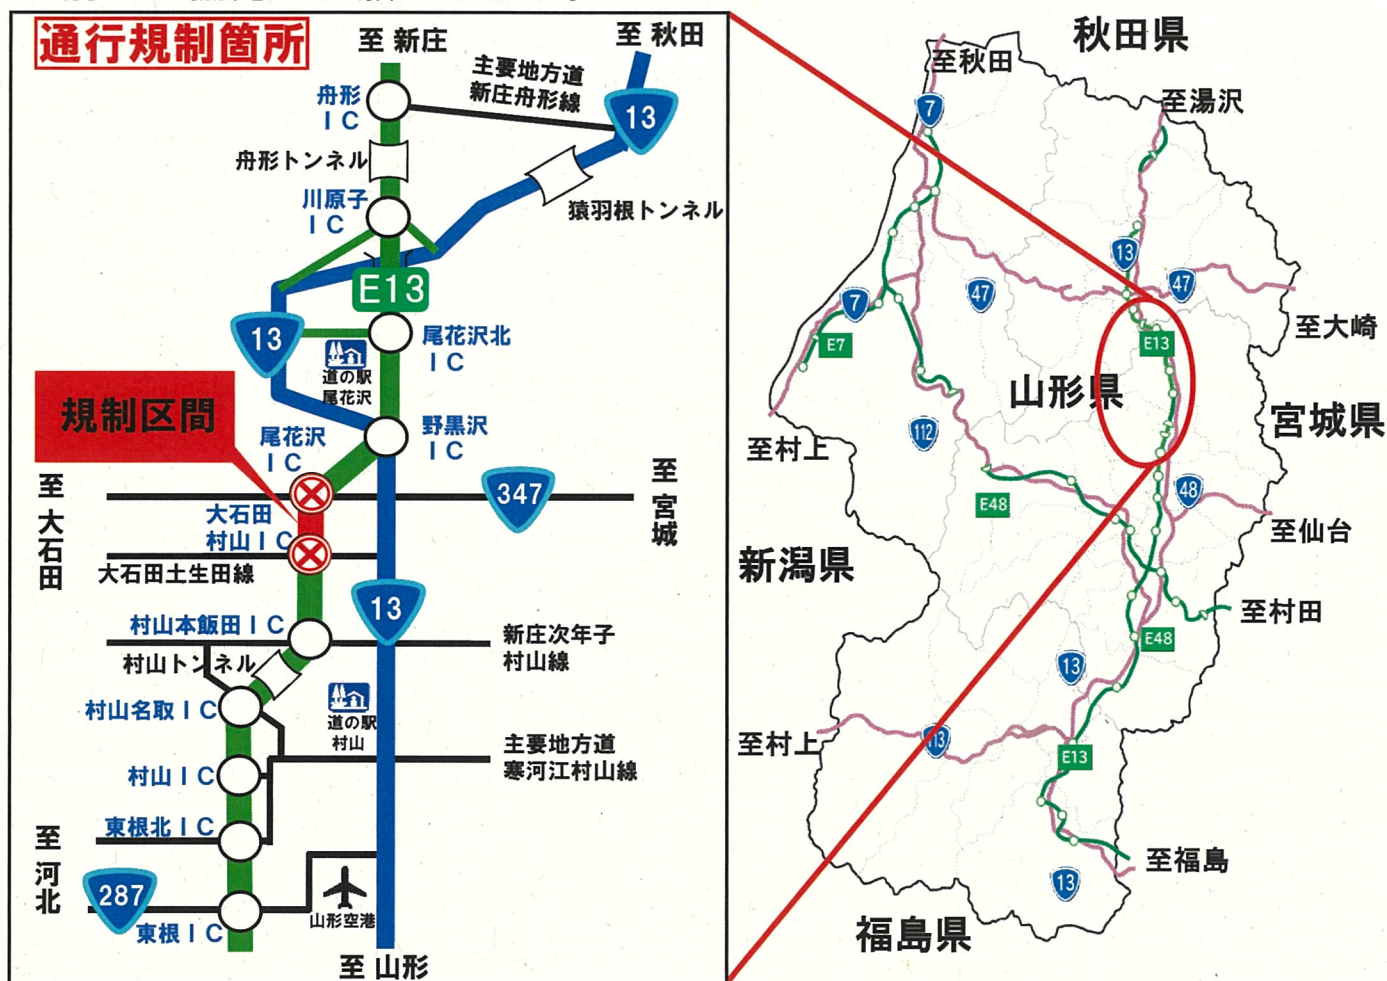

E13**東北中央自動車道（大石田村山IC⇔尾花沢IC）****維持補修工事による夜間通行止のお知らせ**

東北中央自動車道（大石田村山IC⇔尾花沢IC）において、維持補修工事のため**夜間通行止**を行います。

ご理解とご協力をお願いします。

規制場所	大石田村山IC ⇔ 尾花沢IC
規制内容	夜間上下線通行止
規制期間	令和6年11月25日（月）～令和6年11月29日（金） ※上記期間のうち 連続3日間 を規制します。 ※気象状況等により変更となる場合があります
規制時間	日毎 21時00分 から 翌朝6時00分 まで
迂回路	国道13号をご利用下さい

◎お問い合わせは

国土交通省山形河川国道事務所 道路管理第一課 TEL 023-688-8943（規制関係）

” 尾花沢国道維持出張所 TEL 0237-23-2521（工事関係）

日本道路交通情報センター（山形情報） TEL 050-3369-6606

規制情報は携帯電話の下記サイトからもご覧いただけます。

<http://keitai.thr.mlit.go.jp/yamagata/>