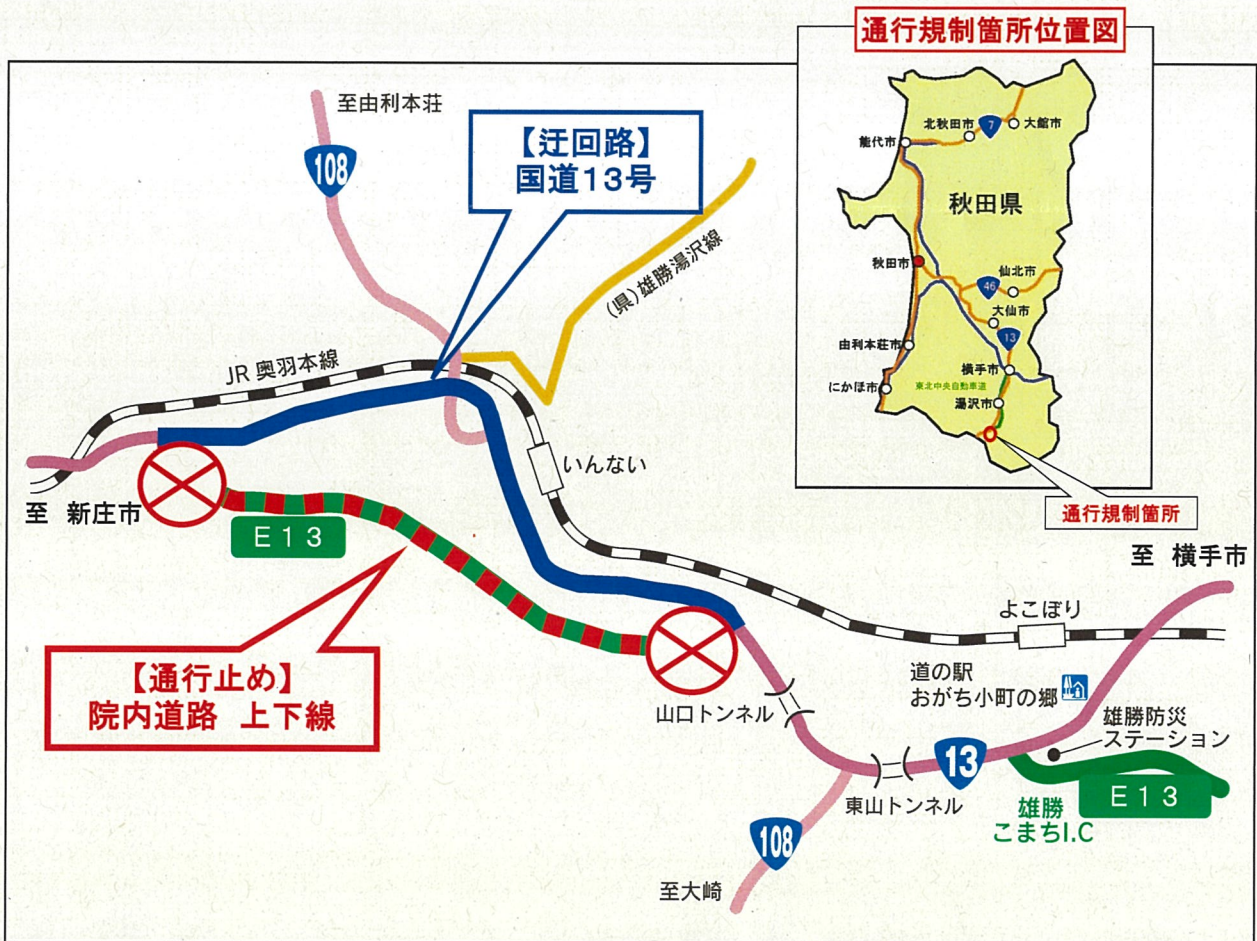

E13 東北中央自動車道通行規制[通行止め]のお知らせ

東北中央自動車道(院内道路)の維持補修作業のため、**通行規制[院内道路:上下線通行止め]**を行いますので、ご協力をお願いします。

規制箇所	秋田県湯沢市上院内字新雄勝～秋田県湯沢市下院内字柳原 東北中央自動車道(院内道路)
規制内容	上下線 通行止め
規制期間	令和6年11月18日(月)～11月19日(火) ※天候等により規制が中止及び変更になる場合があります。
規制時間	8:30 ～ 16:30
迂回路	国道13号をご利用ください。

◎お問い合わせ先

(作業・通行止めに関すること)

国土交通省東北地方整備局湯沢河川国道事務所

道路管理課

TEL 0183-73-3174

国土交通省東北地方整備局湯沢河川国道事務所

湯沢国道維持出張所

TEL 0183-72-1661