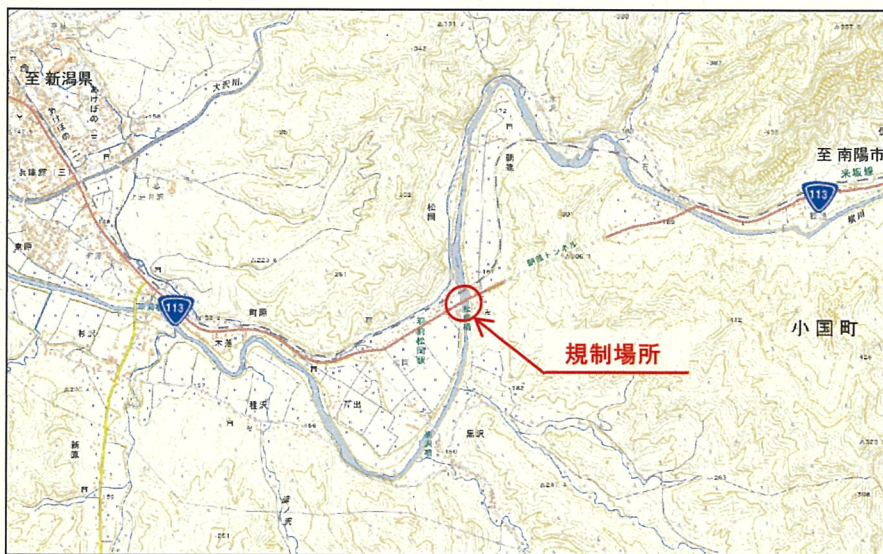

# 一般国道113号 山形県小国町大字松岡地内 終日片側交互通行規制のお知らせ

山形県小国町大字松岡地内で、松岡橋補修工事のため終日片側交互通行規制を行います。待ち時間は5分程度を予定しています。時間に余裕をもって、通行をお願いします。ご迷惑をおかけしますが、ご理解とご協力をお願いします。

## 通行規制箇所

出典:地理院地図に  
工事箇所等を追記して記載

規制場所	やまがたけん にしおきたまくん おくにまち おおあざ まつおか ちない まつおかばし <b>山形県西置賜郡小国町大字松岡地内（松岡橋）</b>
規制内容	<b>終日片側交互通行（土・日は含まず）</b>
規制期間	自 令和6年11月18日（月） 8時30分から 至 令和6年11月29日（金） 17時00分まで