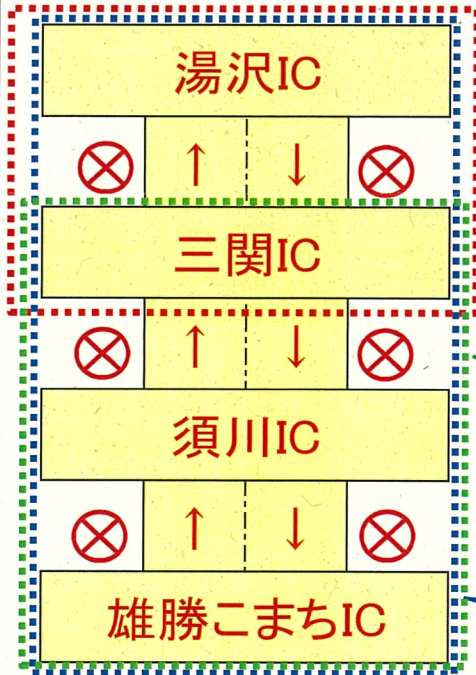

E13

東北中央自動車道夜間通行止めのお知らせ

東北中央自動車道の「路面補修、道路維持作業」のため
「雄勝こまちIC～湯沢IC」上下線の夜間通行止め
 を下記のとおり行いますので、ご協力をお願いします。

◆ 11月 通行規制カレンダー

日	月	火	水	木	金	土
				10/31	1	2
3	4	5	6	7	8	9
10	11	12	13	14	15	16
17	18	19	20	21	22	23
24	25	26	27	28	29	30

至 横手市

至 新庄市

三関IC～湯沢IC
 通行止め(上下線)
 規制日時
 11月6日(水)
 20:00～翌日5:00

雄勝こまちIC～三関IC
 通行止め(上下線)
 規制日時
 11月7日(木)
 20:00～翌日5:00

雄勝こまちIC～湯沢IC
 通行止め(上下線)
 規制日時
 11月8日(金)
 20:00～翌日5:00

通行規制箇所位置図

規制箇所	E13 東北中央自動車道 「雄勝こまちIC～湯沢IC」
規制内容	夜間通行止め(上下線)
規制期間	三関IC ～湯沢IC: 令和6年11月6日(水) 雄勝こまちIC～三関IC: 令和6年11月7日(木) 雄勝こまちIC～湯沢IC: 令和6年11月8日(金) ※天候等により、中止又は規制期間が変更になる場合があります。
規制時間	20:00 ～ 翌日5:00
迂回路	国道13号をご利用ください。