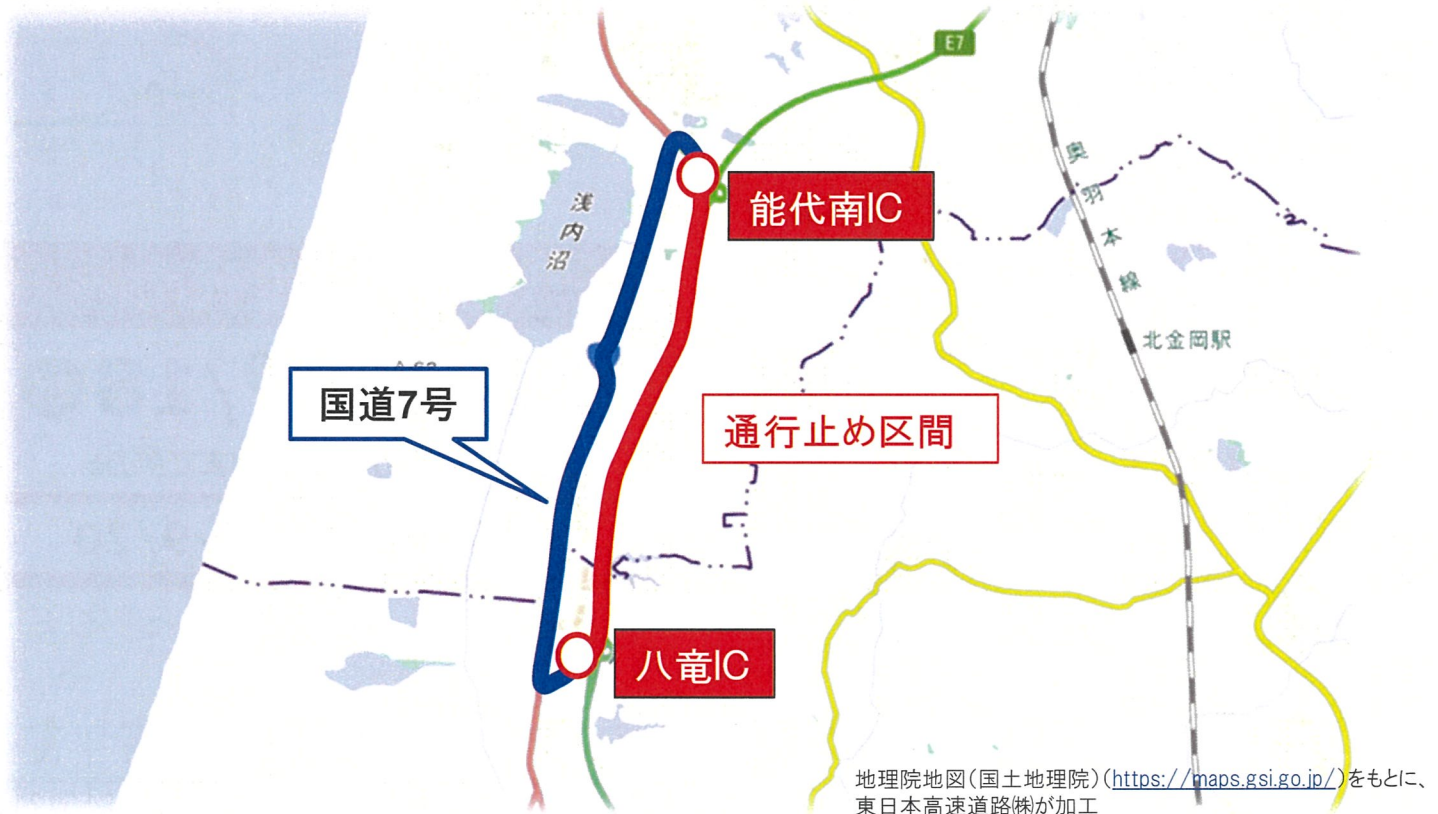

# ～夜間通行止め工事のお知らせ～

**E7** 秋田道 能代南IC～八竜ICにおいて、跨道橋点検等のため 夜間通行止めを実施します。

夜間の時間帯に作業をすることからご迷惑をおかけしますが、なにとぞご理解ご協力を賜りますようお願い申し上げます。

## ■ 通行止め位置および迂回路について

### 通行止め区間

能代南IC～八竜IC間  
(上下線)

### 通行止め期間

9/17(火)～9/18(水)  
予備日:9/19(木)～9/20(金)

◎土曜・祝日は作業を致しません。  
(金曜の夜間通行止めは土曜の朝まで行います)

◇高速道路ご利用の場合  
距離:約5.1km  
所要時間:約4分

◇迂回路ご利用の場合  
距離:約5.3km  
所要時間:約6分