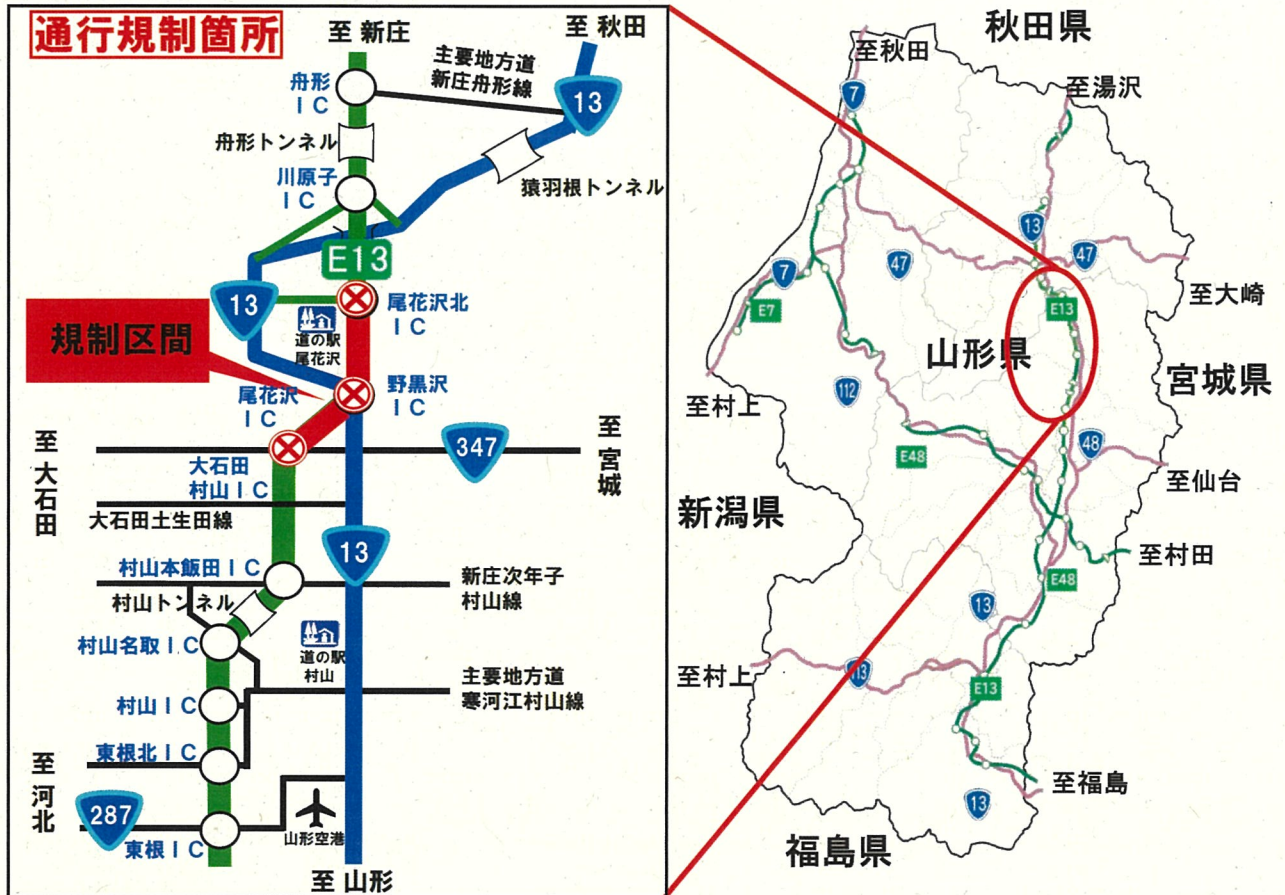

**E13****東北中央自動車道（尾花沢IC⇔尾花沢北IC）****防雪柵工事による夜間通行止のお知らせ**

東北中央自動車道（尾花沢IC⇔尾花沢北IC）において、防雪柵工事のため  
**夜間通行止**を行います。

ご理解とご協力をお願いします。

規制場所	<b>尾花沢IC ⇔ 尾花沢北IC</b>
規制内容	<b>夜間新庄方面通行止</b>
規制期間	別添カレンダーのとおり ※土日祝日は規制しません。 ※気象状況等により変更となる場合があります
規制時間	日毎 <b>21時00分</b> から <b>翌朝6時00分</b> まで
迂回路	国道13号をご利用下さい

◎お問い合わせは

国土交通省山形河川国道事務所 道路管理第一課 TEL 023-688-8943（規制関係）

〃 尾花沢国道維持出張所 TEL 0237-23-2521（工事関係）

日本道路交通情報センター（山形情報） TEL 050-3369-6606

規制情報は携帯電話の下記サイトからもご覧になれます。

<http://keitai.thr.mlit.go.jp/yamagata/>

防雪柵工事

規制予定カレンダー

尾花沢IC～尾花沢北IC

日曜	月曜	火曜	水曜	木曜	金曜	土曜
10月						
20	21	22	23	24	25	26
	○	○	○	○	○	
10月					11月	
27	28	29	30	31	1	2
	○	○	○	○	○	
11月						
3	4	5	6	7	8	9
		○	○	○	○	