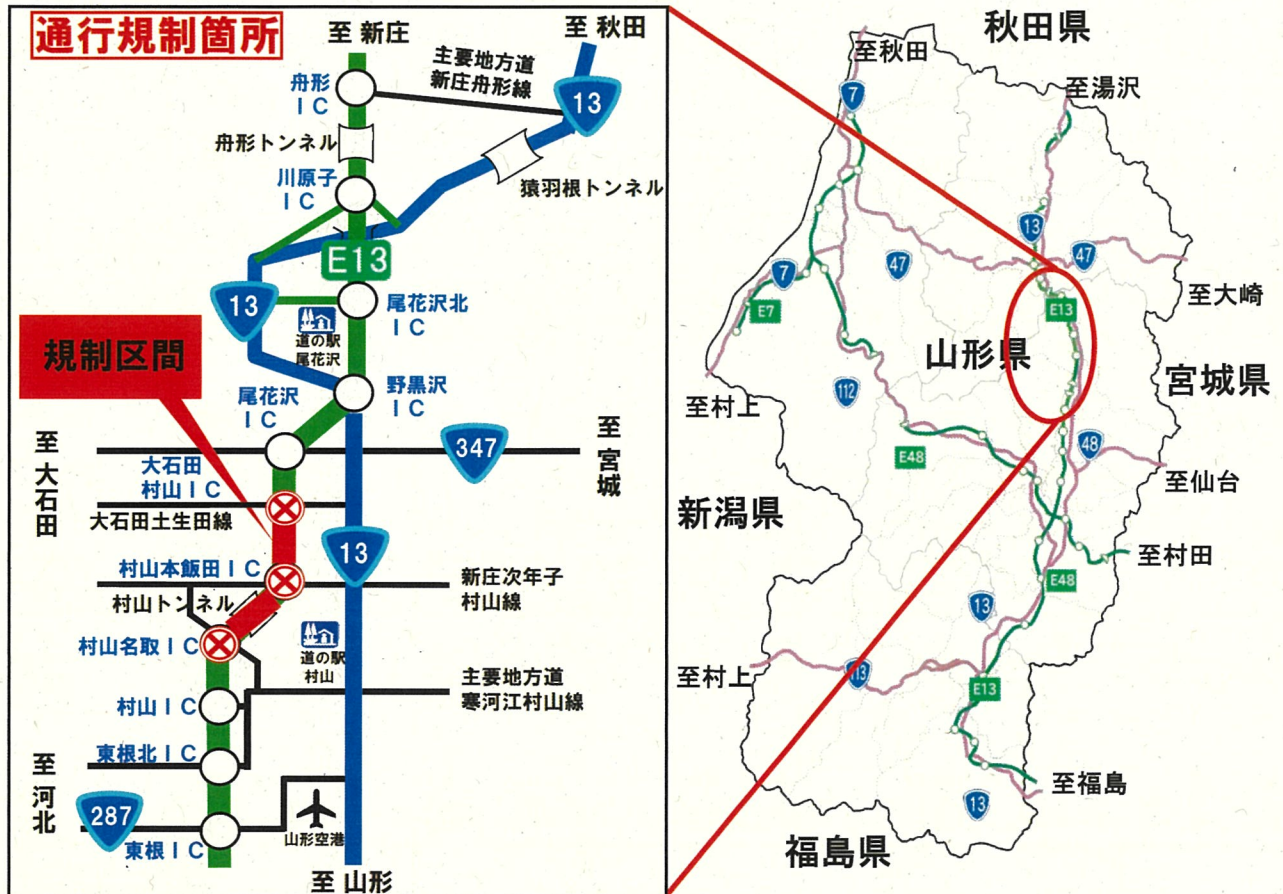

E13**東北中央自動車道（村山名取IC⇔大石田村山IC）****防雪柵工事による通行止のお知らせ**

東北中央自動車道（**村山名取IC⇔大石田村山IC**）において、防雪柵工事のため**通行止**を行います。

ご理解とご協力をお願いします。

規制場所	村山名取IC ⇔ 大石田村山IC
規制内容	新庄方面通行止（週により昼間・夜間入れ替わり）
規制期間	別添カレンダーのとおり ※土日祝日は規制しません。 ※気象状況等により変更となる場合があります
規制時間	(昼) 日毎 9時00分 から 17時00分 まで (夜) 日毎 21時00分 から 翌朝6時00分 まで
迂回路	国道13号をご利用下さい

国土交通省山形河川国道事務所 道路管理第一課 TEL 023-688-8943 (規制関係)

” ” 尾花沢国道維持出張所 TEL 0237-23-2521 (工事関係)

日本道路交通情報センター (山形情報) TEL 050-3369-6606

規制情報は携帯電話の下記サイトからもご覧になれます。

<http://keitai.thr.mlit.go.jp/yamagata/>

防雪柵工事

規制予定カレンダー

村山名取IC～大石田村山IC

日曜	月曜	火曜	水曜	木曜	金曜	土曜
9月						
8	9	10	11	12	13	14
	夜間規制	夜間規制	夜間規制	夜間規制	夜間規制	
9月						
15	16	17	18	19	20	21
		昼間規制	昼間規制	昼間規制	昼間規制	
9月						
22	23	24	25	26	27	28
		夜間規制	夜間規制	夜間規制	夜間規制	
9月		10月				
29	30	1	2	3	4	5
	夜間規制					
10月						
6	7	8	9	10	11	12
	夜間規制	夜間規制	夜間規制	夜間規制	夜間規制	
10月						
13	14	15	16	17	18	19
		夜間規制	夜間規制	夜間規制	夜間規制	
～						
11月						
17	18	19	20	21	22	23
	夜間規制	夜間規制	夜間規制	夜間規制	夜間規制	

夜間規制 : 21:00～6:00

昼間規制 : 9:00～16:00