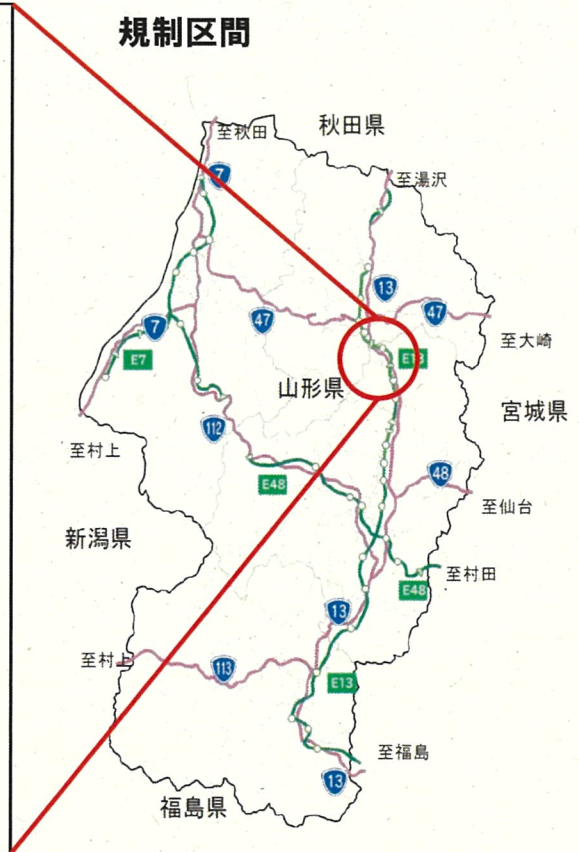

# E13

東北中央自動車道（新庄鮭川IC⇔新庄真室川IC）

## 橋梁点検による夜間通行止め（上下線）のお知らせ

東北中央自動車道（新庄鮭川IC⇔新庄真室川IC）において、橋梁点検の為、夜間通行止め（上下線）を行います。ご理解とご協力をお願いします。

規制場所	新庄鮭川IC ⇔ 新庄真室川IC L=8.2km
規制内容	新庄鮭川IC～新庄真室川IC 通行止め（上下線）
規制期間	令和6年9月3日（火）から令和6年9月4日（水）まで
規制時間	毎日 22時00分 から 翌日 6時00分 まで
迂回路	国道13号を利用ください。