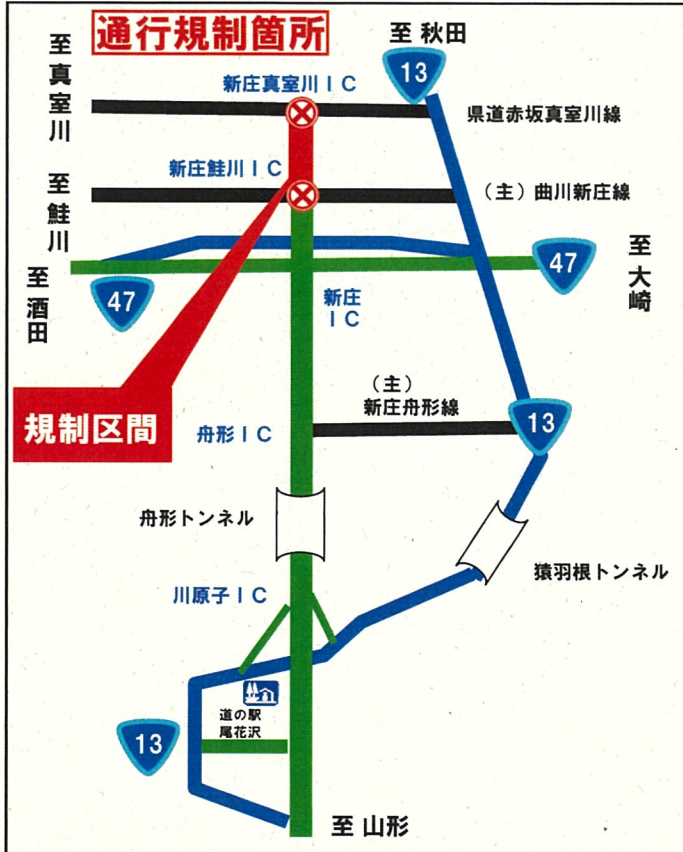

# E13

東北中央自動車道（新庄鮭川IC⇔新庄真室川IC）

## 橋梁点検による夜間通行止め（上下線）のお知らせ

東北中央自動車道（新庄鮭川IC⇔新庄真室川IC）において、橋梁点検の為、夜間通行止め（上下線）を行います。ご理解とご協力をお願いします。

規制場所	新庄鮭川IC ⇔ 新庄真室川IC L=8.2km
規制内容	新庄鮭川IC～新庄真室川IC 通行止め（上下線）
規制期間	令和6年9月3日（火）から令和6年9月4日（水）まで
規制時間	毎日 22時00分 から 翌日 6時00分 まで
迂回路	国道13号を利用ください。