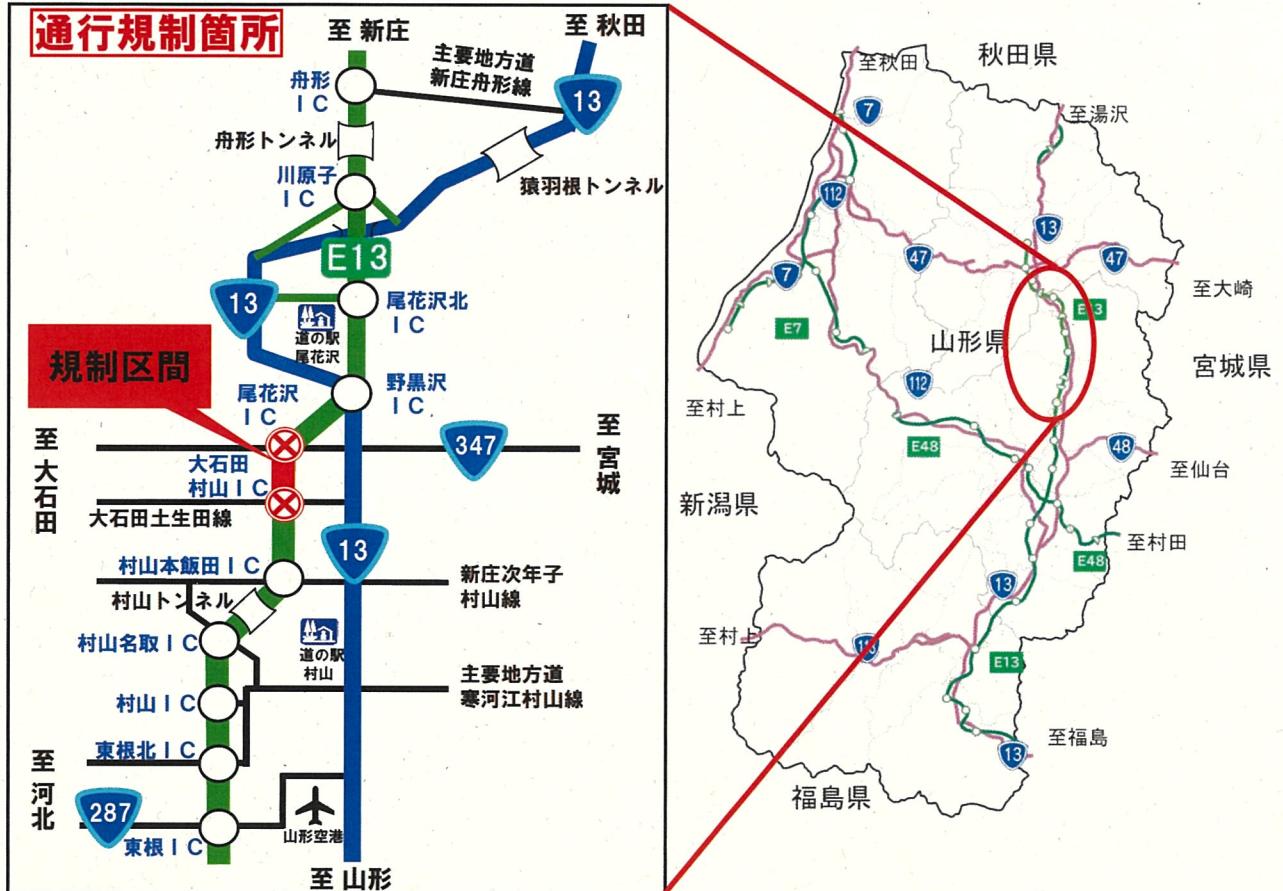

**E13****東北中央自動車道（大石田村山IC⇔尾花沢IC）****維持補修工事による夜間通行止のお知らせ**

東北中央自動車道（大石田村山IC⇔尾花沢IC）において、維持補修工事のため**夜間通行止**を行います。  
ご理解とご協力をお願いします。

規制場所	<b>大石田村山IC ⇔ 尾花沢IC</b> L=5.3km
規制内容	<b>夜間通行止</b>
規制期間	令和6年6月24日(月)～令和6年6月28日(金) ※気象状況等により変更となる場合があります ※予備日 令和6年6月29日(土)
規制時間	日毎 <b>21時00分</b> から <b>翌朝4時30分</b> まで
迂回路	国道13号をご利用下さい

◎お問い合わせは

国土交通省山形河川国道事務所 道路管理第一課 TEL 023-688-8943 (規制関係)

〃

尾花沢国道維持出張所 TEL 0237-23-2521 (工事関係)

日本道路交通情報センター (山形情報) TEL 050-3369-6606

規制情報は携帯電話の下記サイトからもご覧になれます。

<http://keitai.thr.mlit.go.jp/yamagata/>