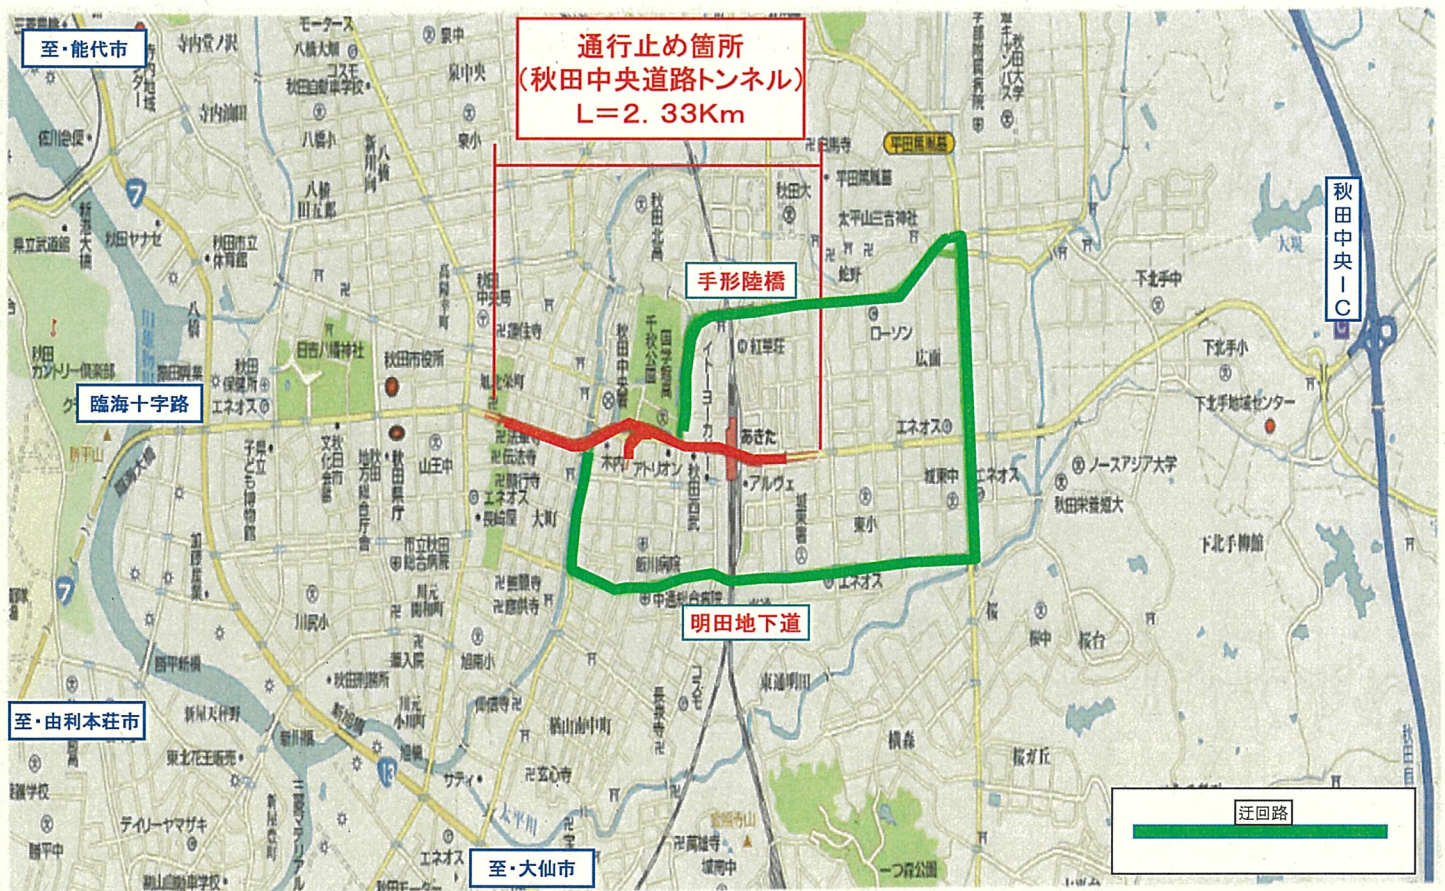

# ◇主要地方道秋田北野田線通行規制のお知らせ◇

県道(主)秋田北野田線の秋田中央道路トンネルにおいて道路維持管理作業のため、**全面通行止め**となります。ご迷惑をおかけしますが、ご協力よろしくお願ひします。

- 1 規制場所 **主要地方道 秋田北野田線 ( 秋田中央道路トンネル )**  
秋田市手形字西谷地～秋田市旭北栄町 地内  
秋田市手形字西谷地～秋田市中通1丁目 地内
- 2 規制内容 **全 面 通 行 止 め**
- 3 規制期間 令和6年4月25日(木) 21:00～26日(金) 6:00
- 4 迂回路 **県道 手形陸橋 または 市道 明田地下道**  
をご利用願ひします。