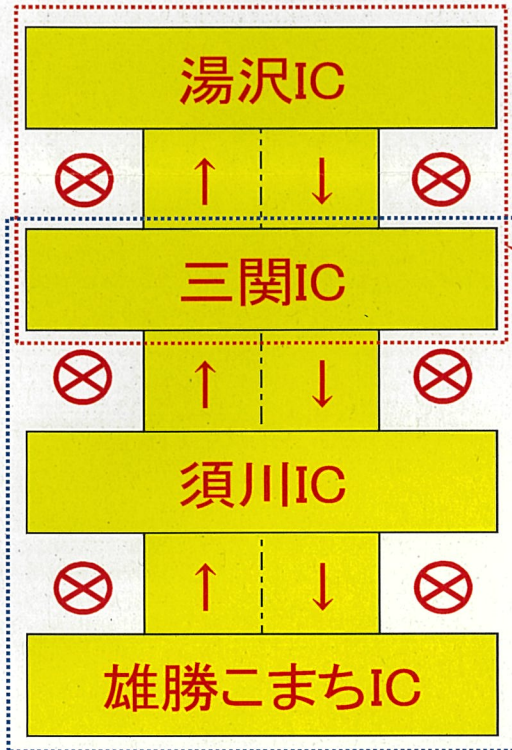

E13

湯沢横手道路夜間通行止めのお知らせ

湯沢横手道路の「道路維持作業」のため
「雄勝こまちIC～湯沢IC」上下線の夜間通行止め
 を下記のとおり行いますので、ご協力をお願いします。

至 横手市

◆11月 通行規制カレンダー

月	火	水	木	金	土	日
	10/31	1	2	3	4	5
6	7	8	9	10	11	12
13	14	15	16	17	18	19
20	21	22	23	24	25	26
27	↔	↔	29	30	12/1	

※このカレンダーは左端が月曜日です。

三関IC～湯沢IC
 通行止め(上下線)
 規制日時
 11月28日(火)
 20:00～翌日6:00

雄勝こまちIC～三関IC
 通行止め(上下線)
 規制日時
 11月27日(月)
 20:00～翌日6:00

通行規制箇所位置図

至 新庄市

規制箇所	E13 湯沢横手道路 「雄勝こまちIC～湯沢IC」
規制内容	通行止め(上下線)
	雄勝こまちIC ～ 三関IC : 令和5年11月27日(月) 三関IC ～ 湯沢IC : 令和5年11月28日(火) ※天候等により、中止又は規制期間が変更になる場合があります。
規制時間	20:00 ～ 翌日6:00
迂回路	国道13号をご利用ください。