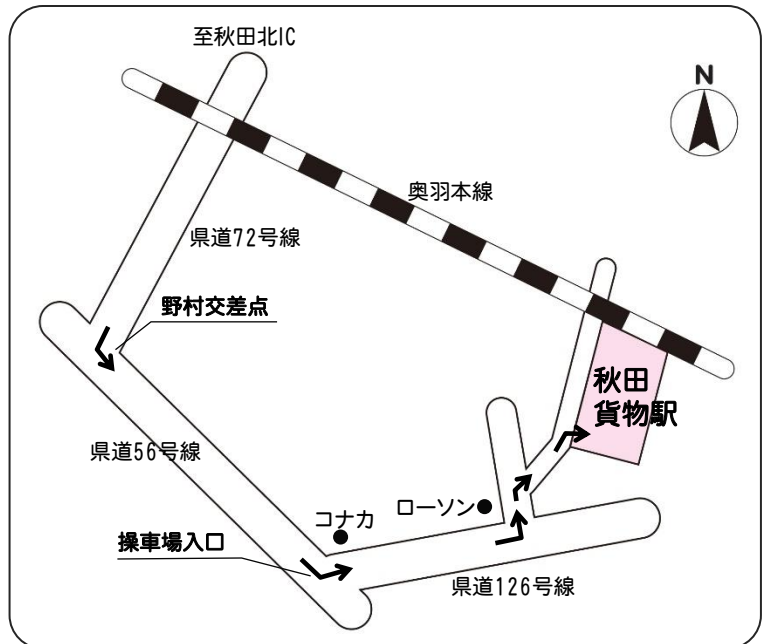

ご来場方法

【自動車】

秋田北ICからの場合

県道72号線直進。

県道56号線野村交差点左折。

県道126号線操車場入口を左折一つ目の信号(ローソン)を左折。

一つ目の信号(左手側にNTT)を右折。

地下道手前右側に秋田貨物入り口があります。

※あずき色のコンテナが目印です。