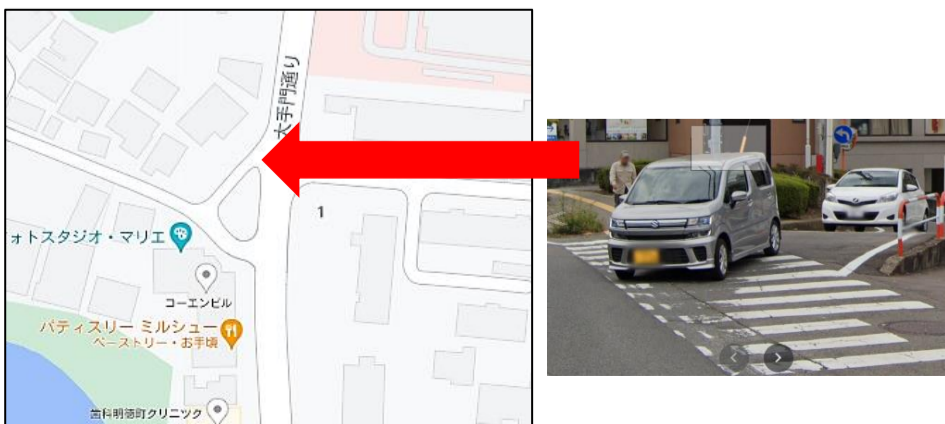

No. 9

秋田市千秋明德町4番46号（重傷）