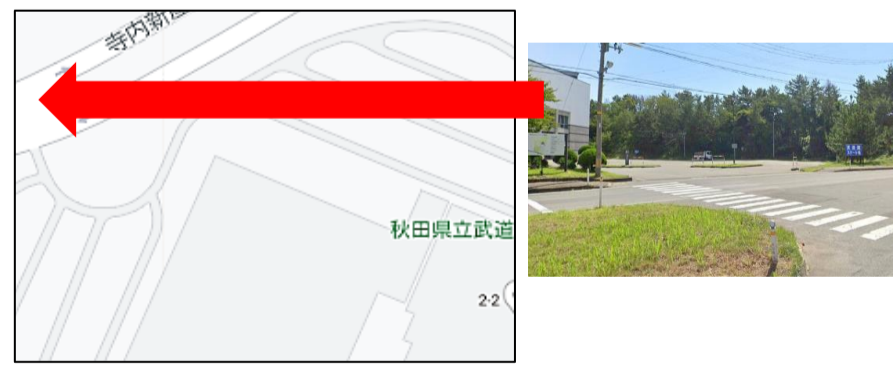

No. 8

秋田市新屋町字砂奴寄2番地2先（軽傷）