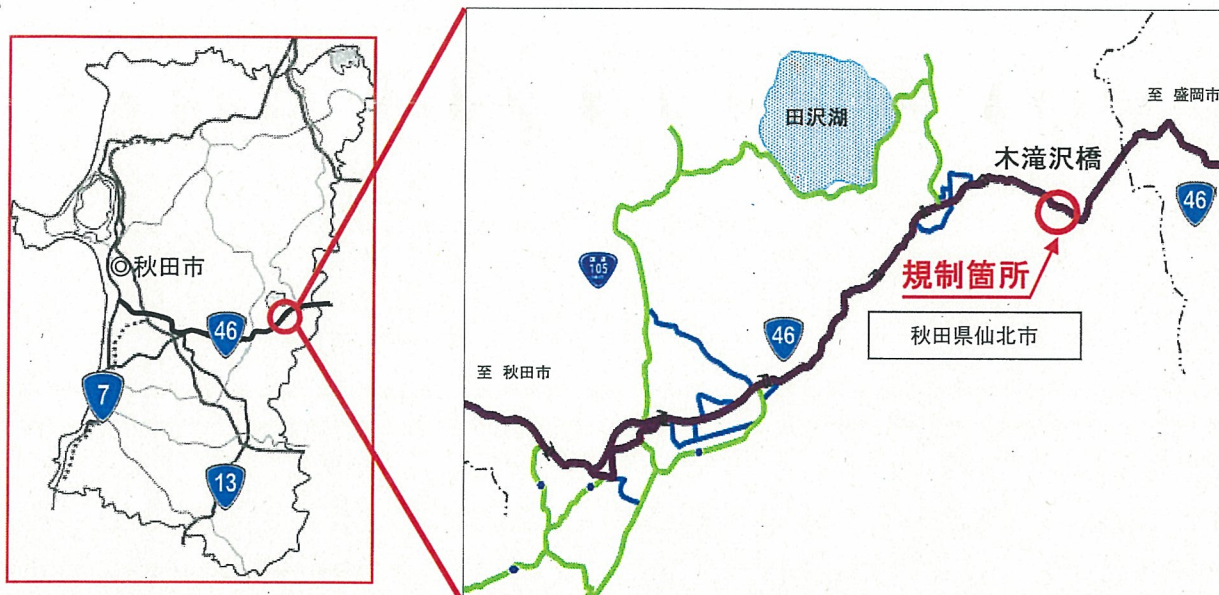

一般国道46号の通行規制変更のお知らせ

一般国道46号木滝沢橋の補修工事のため、**片側交互通行規制【昼間(8:30~17:00)】**を行います。

ご迷惑をおかけ致しますが、ご理解とご協力をお願いいたします。

通行規制箇所

規制場所	せんぼくし たざわこ おほない あざ おほないさわ 秋田県仙北市田沢湖生保内字生保内沢地内 (木滝沢橋)
規制内容	片側交互通行規制【昼間(8:30~17:00)】
規制期間	自 平成28年10月11日(火) 8時30分から 至 平成28年10月31日(月) 17時00分まで ※雨天時及び土・日は通行規制を行いません。