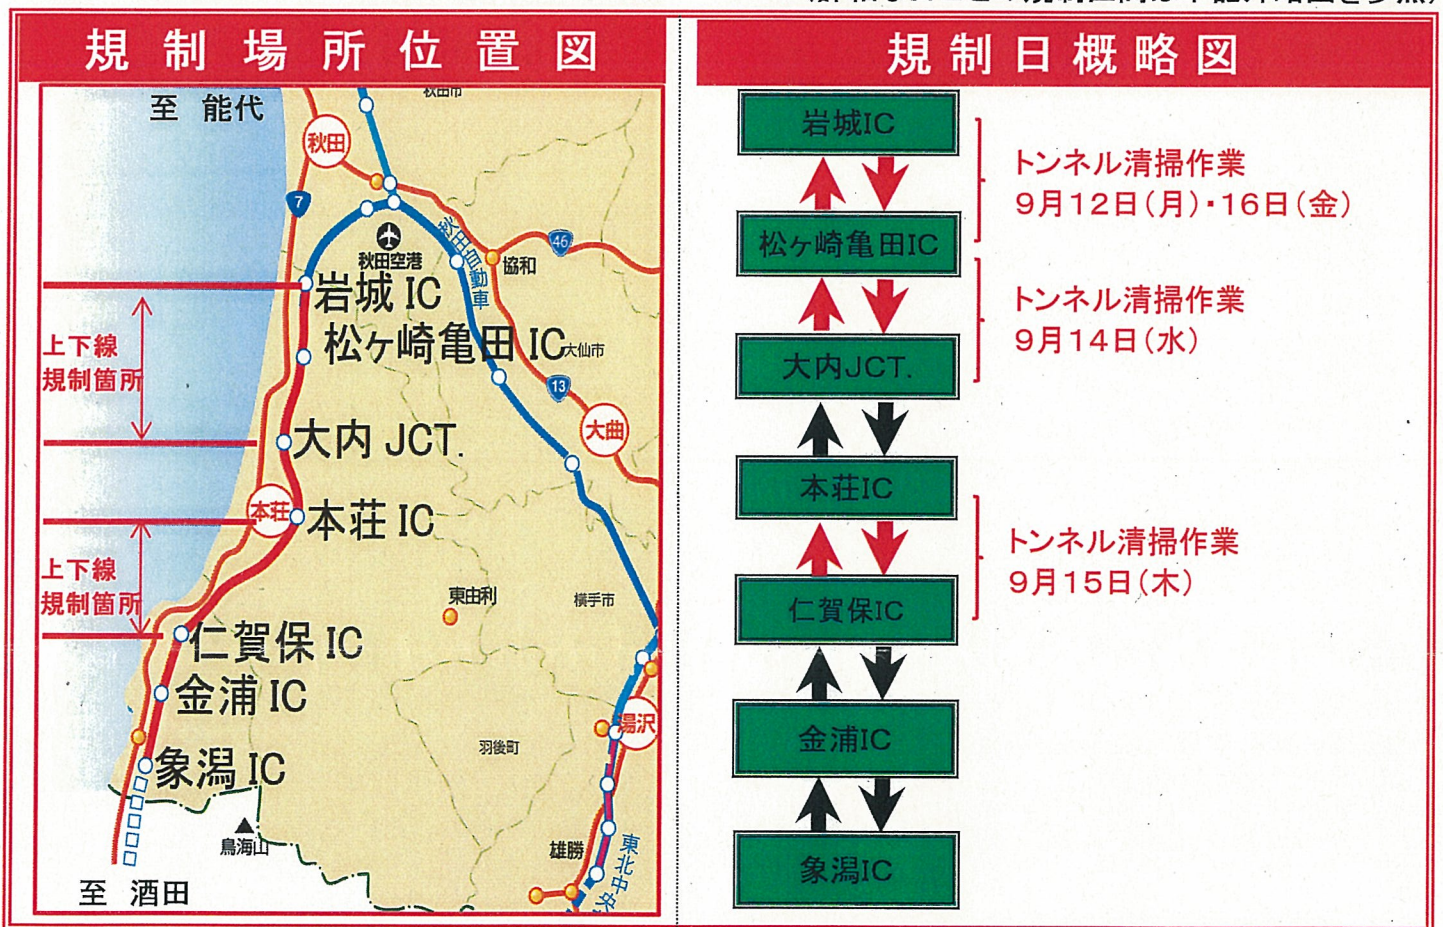

日本海東北自動車道 通行規制のお知らせ

トンネル清掃作業のため、日本海東北自動車道において、下記のとおり「**時間通行規制**」を行いますので、ご協力をお願いします。

- 1 規制場所 日本海東北自動車道
- 2 規制内容 通行止
- 3 規制日時等 平成28年9月12日(月)、14日(水)～16日(金) 4日間
各 日 : 21時00分～翌日6時00分

仁賀保IC ~ 本荘IC 及び 大内JCT ~ 岩城IC 上下線

(詳細な日ごとの規制区間は下記外略図を参照)

4 迂回路 国道7号

※当日は、道路情報板等の指示に従って下さい。

問い合わせ	国土交通省 東北地方整備局 秋田河川国道事務所 道路管理第一課 電話 018-823-4167
-------	---