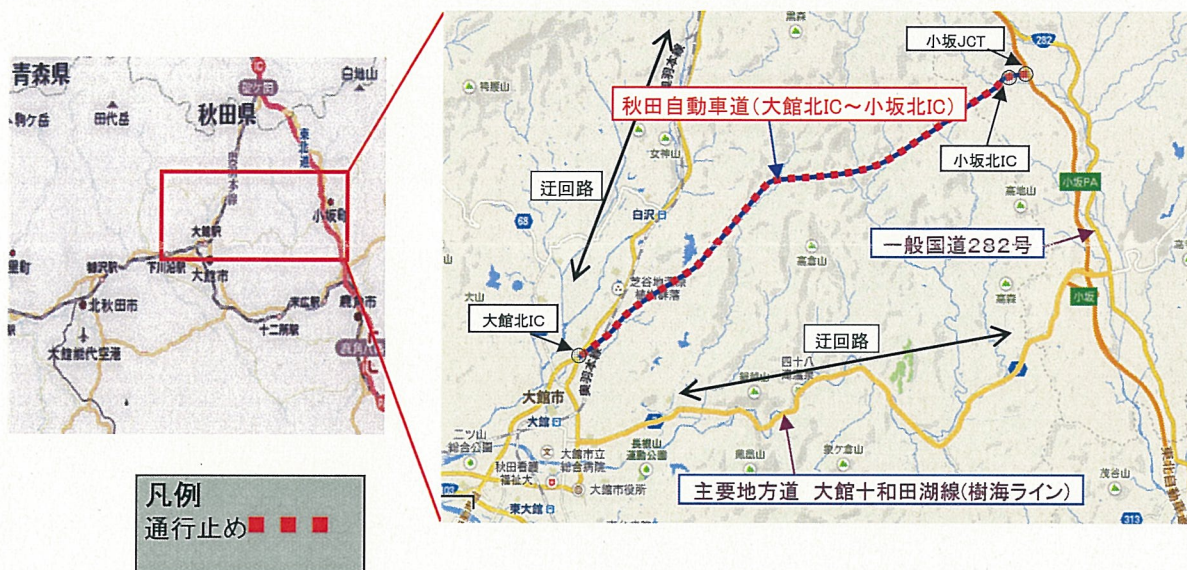

# 秋田自動車道(大館北IC~小坂北IC) 夜間全面通行止めのお知らせ

秋田自動車道(大館北IC~小坂北IC)において、**トンネル設備定期点検等**のため次のとおり**夜間全面通行止め**を行いますのでご協力をお願い致します。

1. 規制場所 大館市積迦内~小坂町小坂 地内  
(大館北IC~小坂北IC)
2. 規制内容 **夜間全面通行止め**  
**上下線 21:00 ~ 翌6:00 まで**  
  - ・大館北ICから、小坂町方面への通行はできません。
  - ・小坂北ICから、大館市方面への通行はできません。
  - ・小坂JCTから、大館市方面への通行はできません。
3. 規制日 平成**28**年**9**月**25**日(日)から  
平成**28**年**9**月**29**日(木)まで
4. 迂回路 一般国道7号  
一般国道282号  
主要地方道 大館十和田湖線(樹海ライン)

## ◎問い合わせ先

国土交通省	能代河川国道事務所	道路管理課	☎	0185-70-1275
国土交通省	能代河川国道事務所	大館国道出張所	☎	0186-49-0321