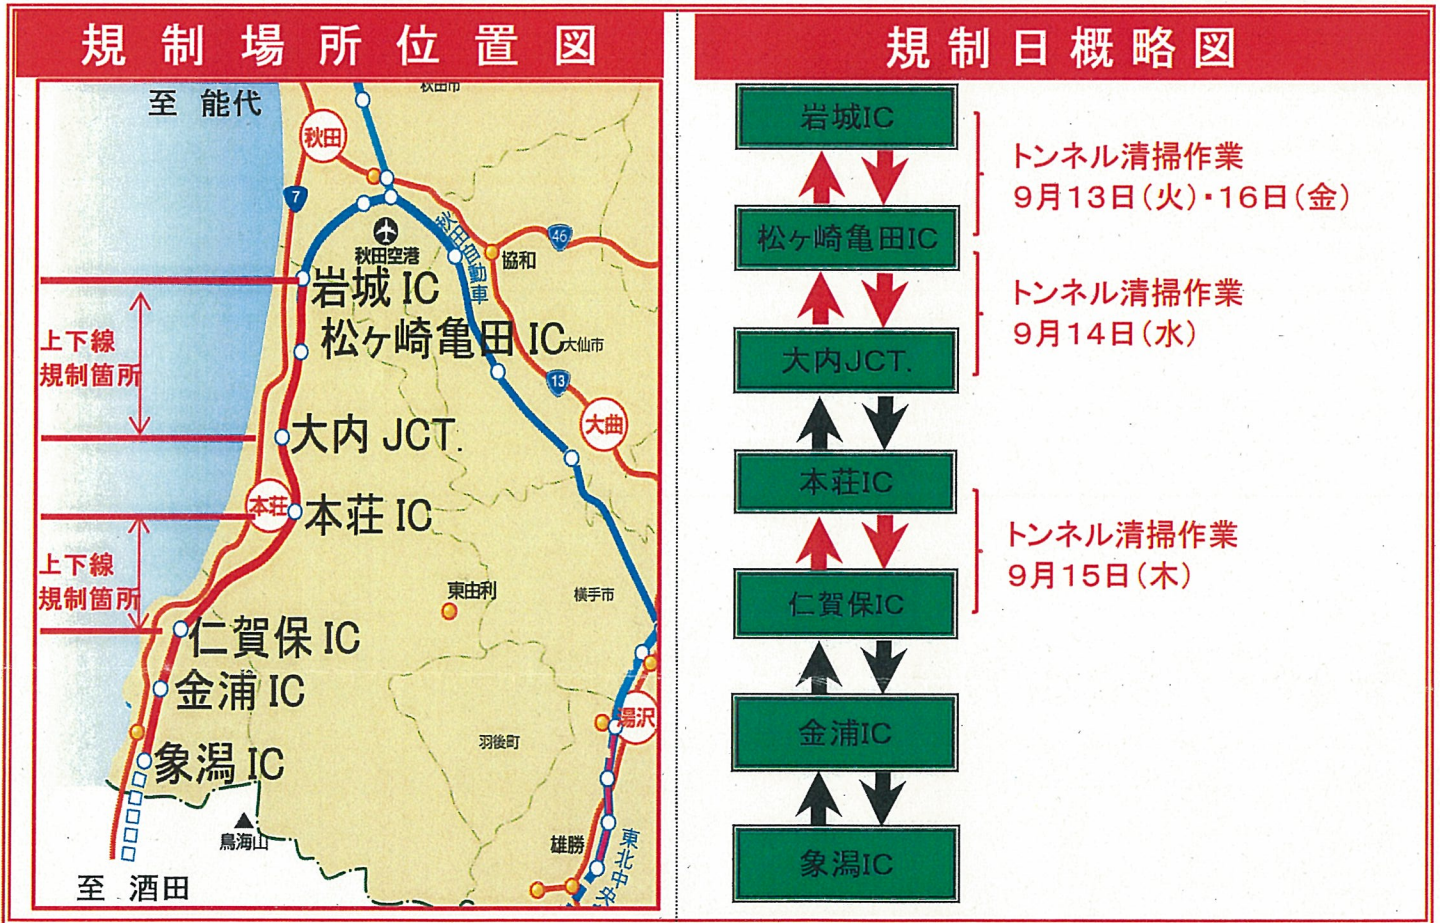

日本海東北自動車道 通行規制のお知らせ

トンネル清掃作業のため、日本海東北自動車道において、下記のとおり「**時間通行規制**」を行いますので、ご協力をお願いします。

- 1 規制場所 日本海東北自動車道
- 2 規制内容 通行止
- 3 規制日時等 平成28年9月13日(火)～16日(金) 4日間
各 日 : 21時00分～翌日6時00分

仁賀保IC ~ 本荘IC 及び 大内JCT ~ 岩城IC 上下線

(詳細な日ごとの規制区間は下記外略図を参照)

4 迂回路 国道7号

※当日は、道路情報板等の指示に従って下さい。

<p>問い合わせ</p>	<p>国土交通省 東北地方整備局 秋田河川国道事務所 道路管理第一課 電話 018-823-4167</p>
--------------	----------------------------------------------------------------