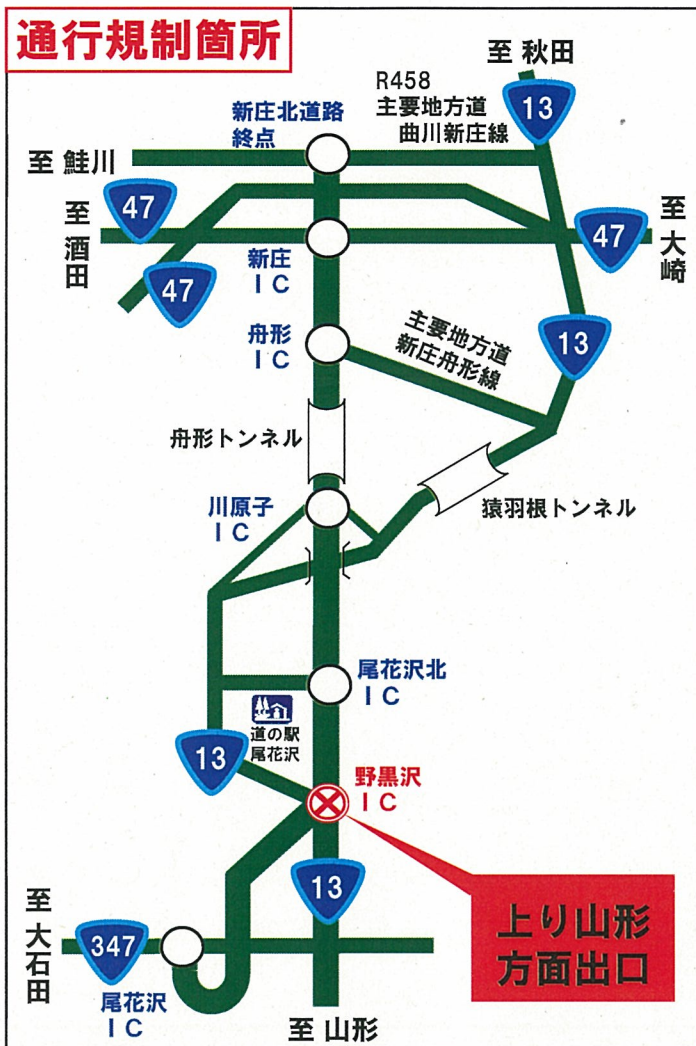

# 東北中央自動車道（野黒沢IC上り山形方面出口） 夜間通行止のお知らせ

東北中央自動車道（野黒沢IC（上り山形方面出口））で道路施設設置工事のため、夜間通行止を行います。

## 通行規制箇所

規制場所	野黒沢IC（上り山形方面出口） <small>おはなざわし のぐろさわ</small> （尾花沢市野黒沢 地内）※下り入口は利用できます。
規制内容	夜間通行止（21時～翌朝6時）
規制期間	平成28年9月5日（月）～平成28年9月8日（木）の4夜間
規制時間	21時00分 から 翌朝6時00分まで
迂回路	尾花沢IC、尾花沢北ICをご利用願います。

◎お問い合わせは

国土交通省山形河川国道事務所 道路管理第一課 TEL 023-688-8421