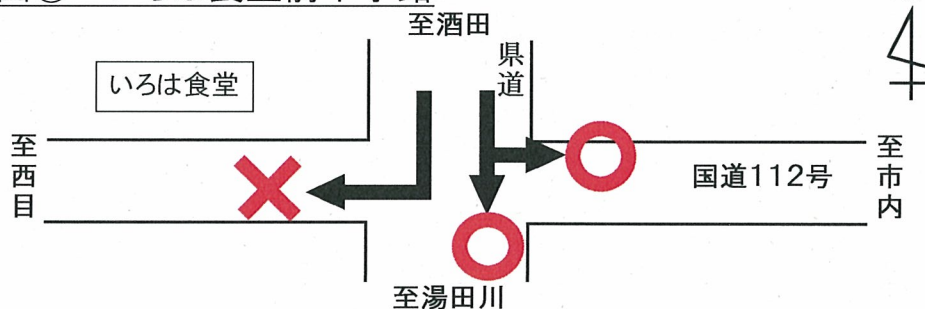

# 鶴岡市大山地内、西目地内で大型等の指定方向外進行禁止規制が実施されます。

この規制は、大型車の特定方向からの通行を制限するもので、

- ・ 鶴岡市西目地内を通行する県道の幅員が狭い
- ・ 大型車の迂回路が確保されている

ため実施するものです。平成28年度以降に実施されますので、道路標識に従って通行をお願いします。

## 指定方向外進行禁止(終日実施)

対象車両:大型貨物車、特定中型貨物車、大型特殊車

番号	場所(通称名)	路線	内容
①	鶴岡市大山地内 (いろは食堂前十字路)	県道 酒田鶴岡線	酒田方面から 南進右折の禁止
②	鶴岡市西目地内 (金山口丁字路)	国道7号	新潟方面から 東進左折の禁止

規制図① いろは食堂前十字路

規制図② 金山口丁字路(由良坂丁字路)

上記2つの規制箇所の先に会社がある等、やむを得ない事情がある場合は通行許可の対象となりますので、鶴岡警察署で許可申請手続きを行ってください。